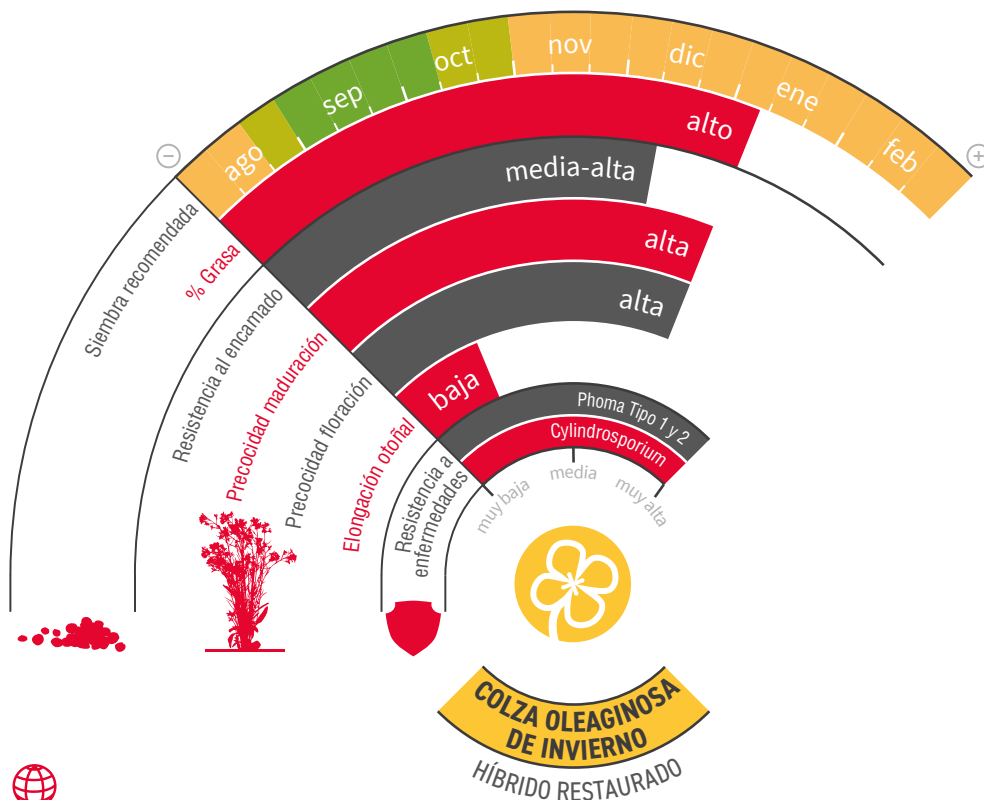

LG APHRODITE

COLZA DE INVIERNO

ENSAYOS GENVE 2023-24

Variedad líder a nivel nacional

LA ABUNDANCIA DIVINA
EN TU CULTIVO

DEHISCENCIA

ACEITE

VIGOR+

PHOMA

PHOMA RLM7

TuYV

RESILIENTE

zona de siembra

EXCELENTE RENDIMIENTO Y ROBUSTEZ

- ★ Destaca por su **altísimo potencial de rendimiento** y adaptación a todas las zonas de producción.
- ★ Gracias a su **fuerte dinámica de crecimiento otoñal** y a su **rápido desarrollo** tras la salida del invierno, manifiesta una **gran resiliencia frente a las plagas** de coleópteros de otoño.
- ★ **Variedad muy segura en rendimiento**, por su gran resistencia a la dehiscencia de las silicuas.
- ★ **Buen perfil sanitario**, destacando el control de *Phoma*, *virosis (TuYV)* y *Cylindrosporium*.