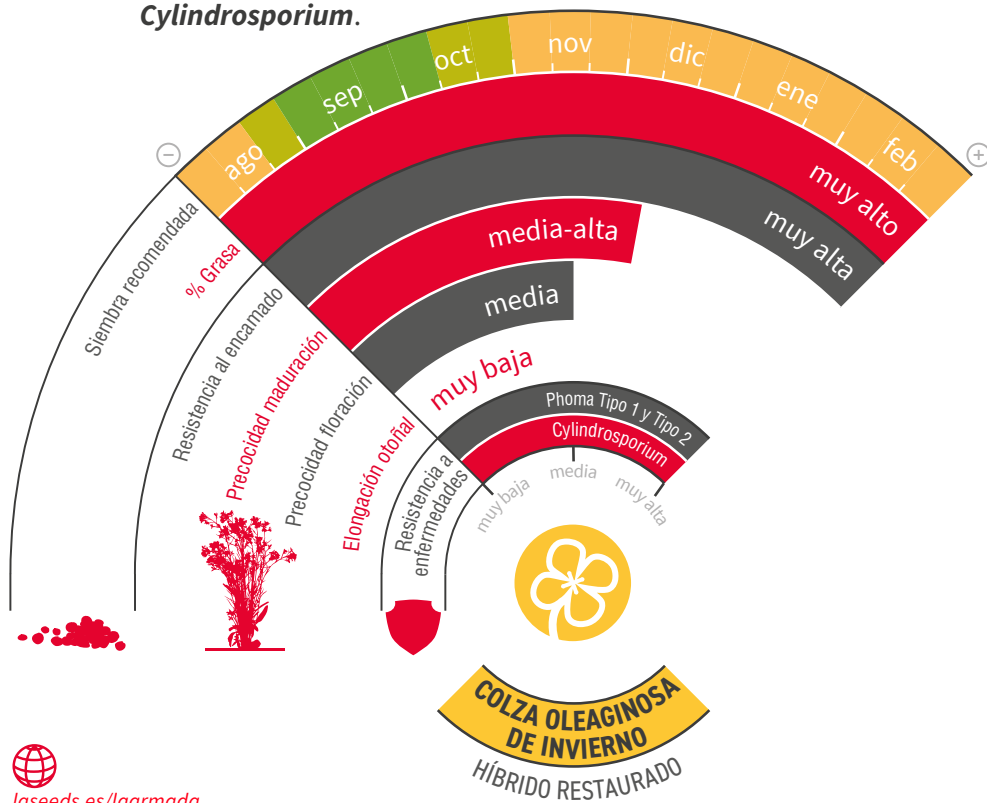

LG ARMADA

COLZA DE INVIERNO

CIFRAS ÉPICAS

DEHISCENCIA

ACEITE

VIGOR+

PHOMA

PHOMA RLM7

TuYV

N-FLEX

zona de siembra

PREPÁRATE PARA UNA COSECHA LEGENDARIA

- ★ **Máximo rendimiento y rentabilidad**, gracias al **gran número de silicuas** que es capaz de producir y a su **alto contenido en aceite**.
- ★ Es una **variedad N-FLEX**, por lo que es capaz de realizar un **uso más eficiente** de cada unidad de **N disponible** en el suelo.
- ★ Ciclo medio a floración, posee unas características agronómicas muy interesantes: **resistencia a la dehiscencia** de las silicuas en **maduración**; una **débil elongación** del tallo en otoño así como una **buena resistencia al encamado** gracias a su **fuerte tallo** y a su **altura media**.
- ★ Cabe destacar que reúne un **perfil sanitario impresionante**, siendo muy resistente a **virosis (TuYV)**, **Phoma**, **Verticilium** y **Cylindrosporium**.