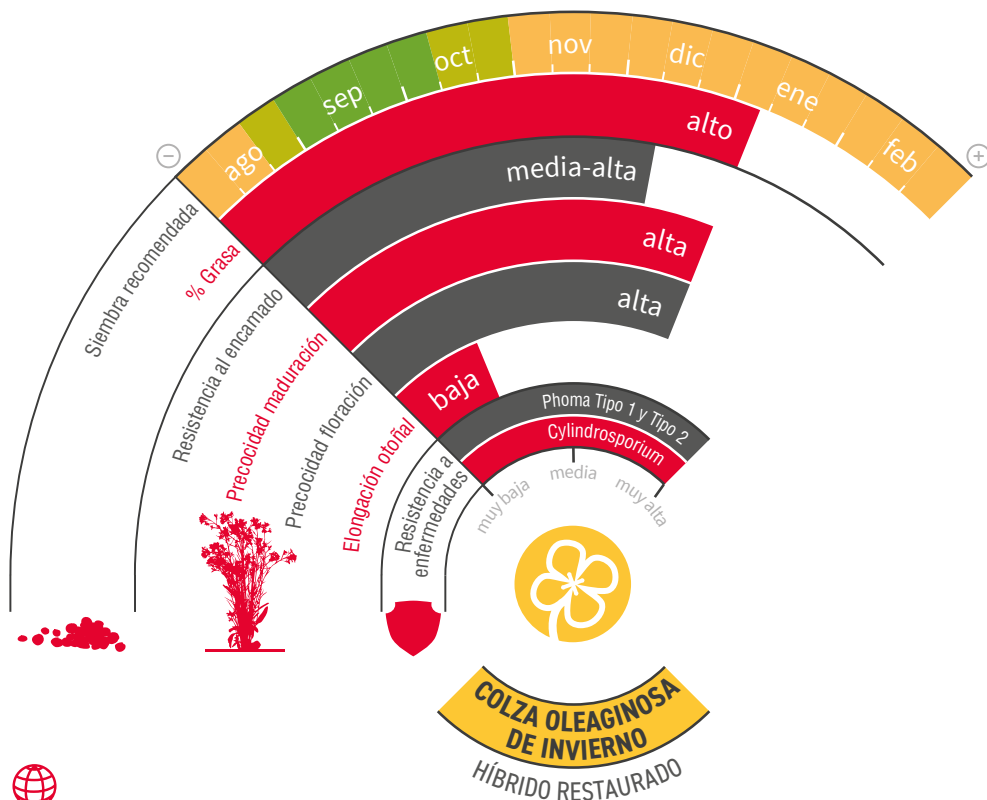

LG ATLAS

COLZA DE INVIERNO

LLEGAR PRIMERO ES LA META

DEHISCENCIA

ACEITE

VIGOR+

RESILIENTE

PHOMA

PHOMA
RLM3+RLM7

TuYV

zona de siembra

ALTO RENDIMIENTO Y PRECOCIDAD

- ★ **Magnífico perfil tecnológico**, con un **alto contenido en aceite** y muy rico en **Omega-3**.
- ★ **Excelente potencial de rendimiento** y **ciclo precoz** que posee un **buen comportamiento frente a los ataques de las plagas** en otoño, **gracias a su gran dinámica de crecimiento**.
- ★ Variedad **muy segura en rendimiento**, gracias a su gran resistencia a la dehiscencia de las silicuas y a su **buen perfil sanitario**, destacando el control de **Phoma**, **virosis (TuYV)** y **Cylindrosporium**.