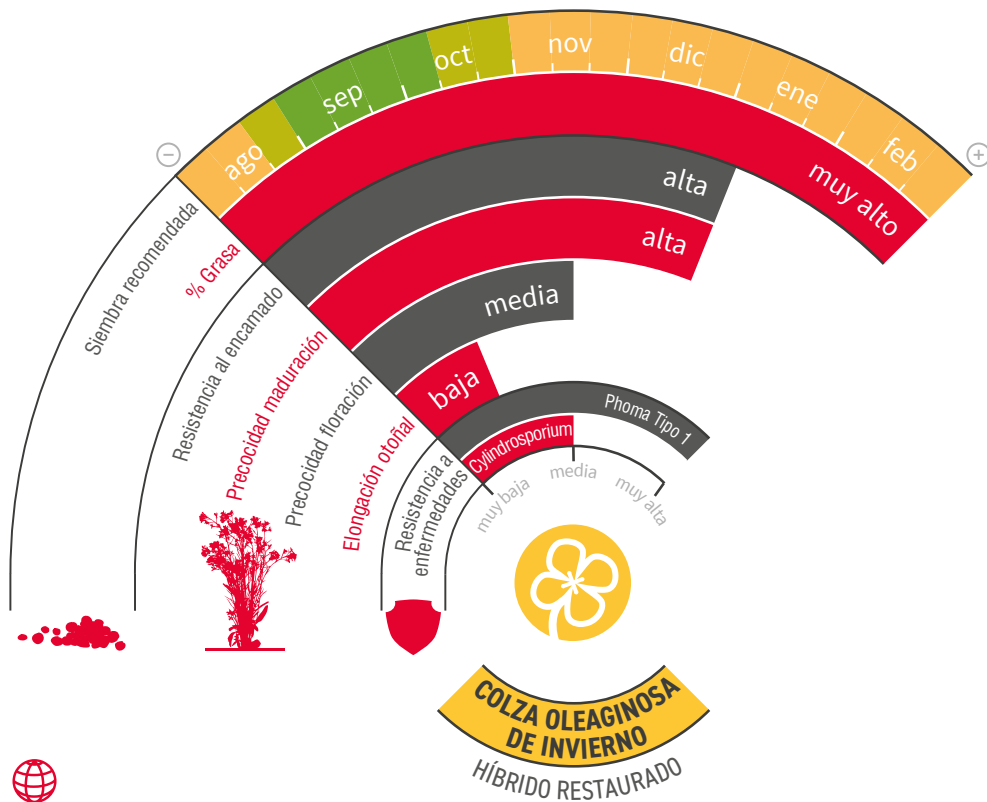

Clearfield
Sistema de Producción de Colza

zona de siembra

The unique Clearfield® symbol and Clearfield® are registered trademarks of BASF. ©2026 BASF. All Rights Reserved.

INNOVACIÓN TECNOLÓGICA EN EL SEGMENTO CLEARFIELD®

- ★ **Altísimo potencial productivo.** Variedad **muy segura en cosecha** gracias a su **gran resistencia a la dehiscencia**.
- ★ **Primer híbrido del mercado que posee tecnología Clearfield® y tolerancia a virosis** de la colza (TuYV).
- ★ **Resistencia** cuantitativa a **Phoma** y muy buena tolerancia a **Cylindrosporium**.
- ★ Variedad de **ciclo perfectamente adaptado a las condiciones de cultivo** presentando un gran vigor otoñal, una entrada en floración media y una buena precocidad en cosecha.