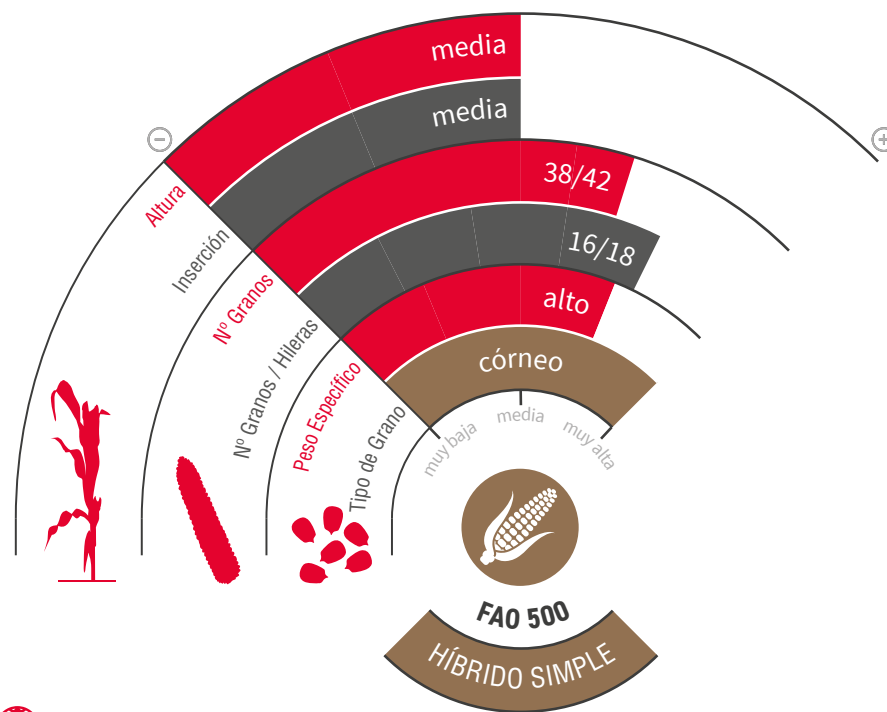

LG 31.538

MAÍZ GRANO Y SILO

MUY RESISTENTE Y PRODUCTIVO

starcover
active+

zona de siembra

- ★ Variedad con **elevado potencial productivo** y **excelente rusticidad**, se adaptada a todo tipo de terrenos.
- ★ Ciclo medio precoz con **muy buen perfil sanitario** y **excelente stay-green**.
- ★ Un **grano con alto peso** y de calidad.
- ★ **Doble aptitud** grano y silo.