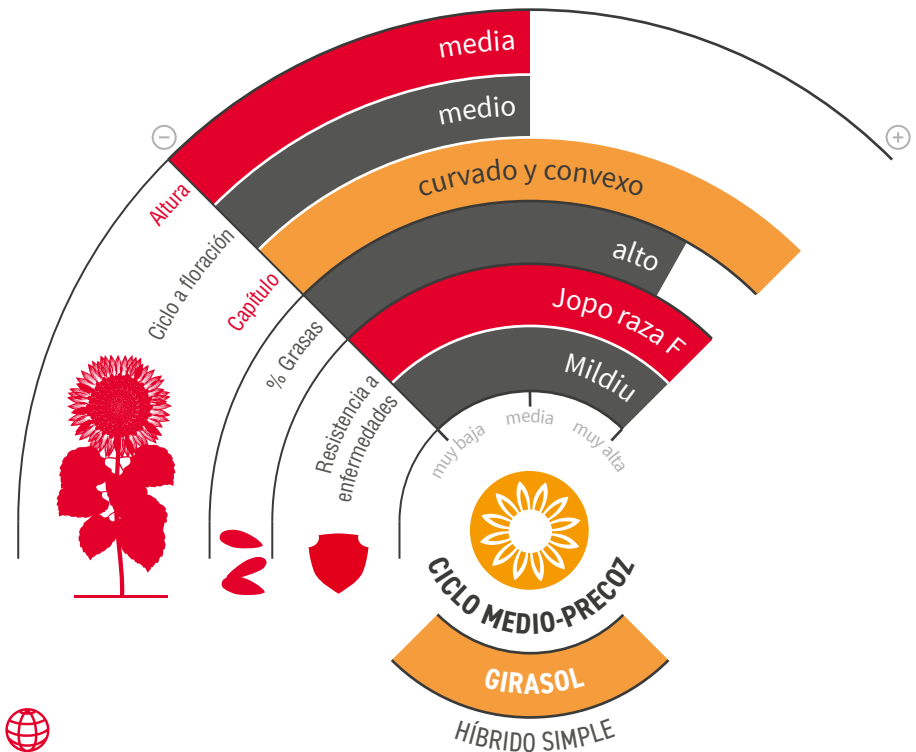

LG 57.400 AR

GIRASOL LINOLEICO

JOPO RAZA F

MILDUI

A.I.R.

zona de siembra

MÁS RENTABILIDAD, MÁS SEGURIDAD: AHORA CON TECNOLOGÍA A.I.R.®

- ★ Variedad que incorpora la nueva **tecnología A.I.R.®** aportando una **mayor flexibilidad** en el control de las malas hierbas.
- ★ Gran resiliencia de la variedad presentando un comportamiento sobresaliente en escenarios de **estrés hídrico y térmico**, destacando su gran capacidad de llenado de capítulo.
- ★ De ciclo medio a floración y precoz a maduración, brinda un **rendimiento en grano excepcional** junto con un **muy buen nivel de aceite**.
- ★ Variedad con una **gran sanidad** y un excelente control de Jopo (Or7) y Mildiu (razas: 100, 300, 304, 310, 330, 703, 704, 710 y 730).