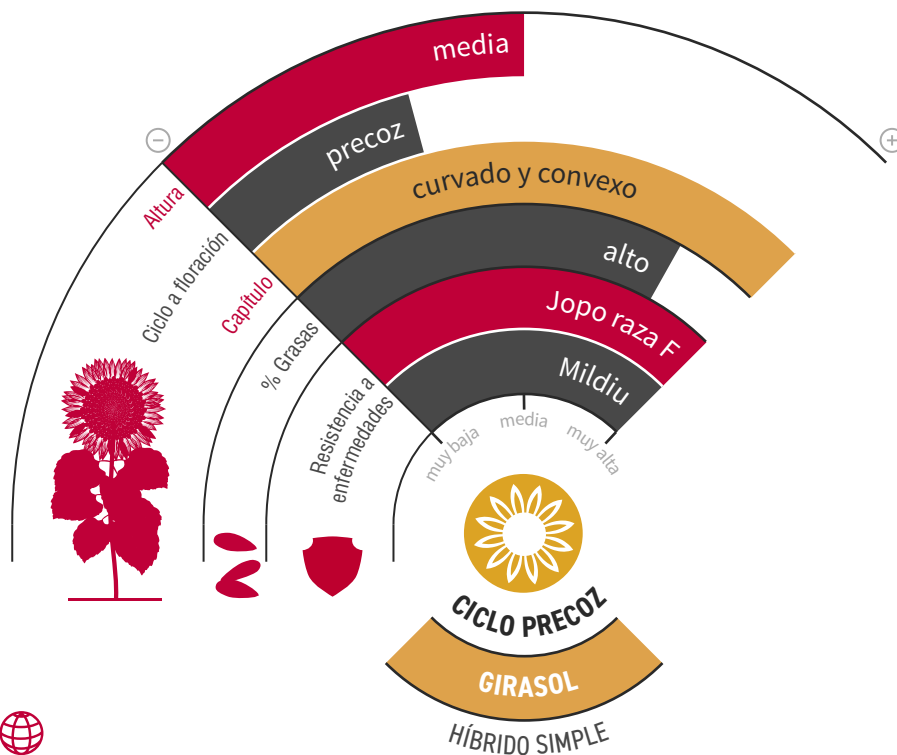

# LG 58.390

GIRASOL LINOLEICO

## CADA SEGUNDO CUENTA

## PRECOCIDAD Y RENTABILIDAD

- ★ Híbrido con tecnología **Clearfield®** de **gran potencial productivo y contenido graso**.
- ★ Una de las **mayores precocidades** del mercado en el segmento Clearfield®, con un **perfil agronómico muy completo**.
- ★ **Excelente tolerancia al herbicida**, lo que le confiere un gran control y flexibilidad en el manejo de las malas hierbas.
- ★ **Control genético de Jopo** (Or7) y **Mildiu** (razas: 100, 300, 304, 310, 703, 704, 710 y 730).