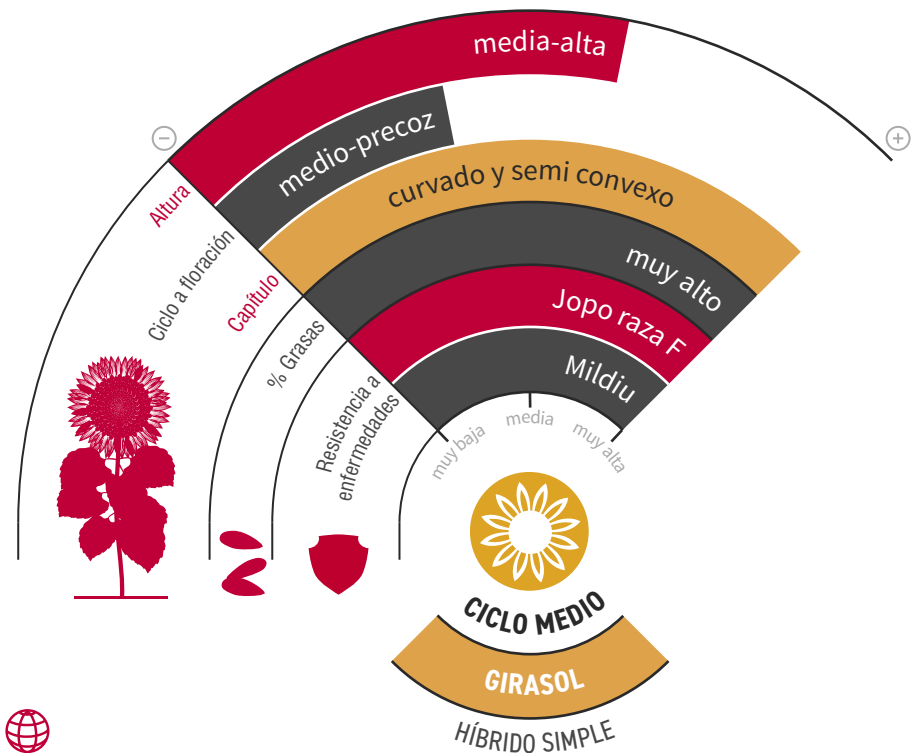

LG 50.521 CLP

GIRASOL LINOLEICO

MÁXIMA PRODUCCIÓN DE ACEITE

- ★ Variedad con tecnología **Suneo®**.
- ★ Tecnología **Clearfield® Plus**.
- ★ **Ciclo medio** con **elevado potencial productivo y contenido graso**.
- ★ **Secado** de la planta **muy homogéneo**.
- ★ Variedad muy **rústica**, con buen comportamiento frente al estrés hídrico.
- ★ **Control genético de Jopo** (Or7) y **Mildiu** (razas: 100, 304, 310, 330, 710 y 730).

The unique Clearfield® symbol is a registered trademark of BASF. ©2023 BASF. All Rights Reserved.

lgseeds.es/lg50521clp