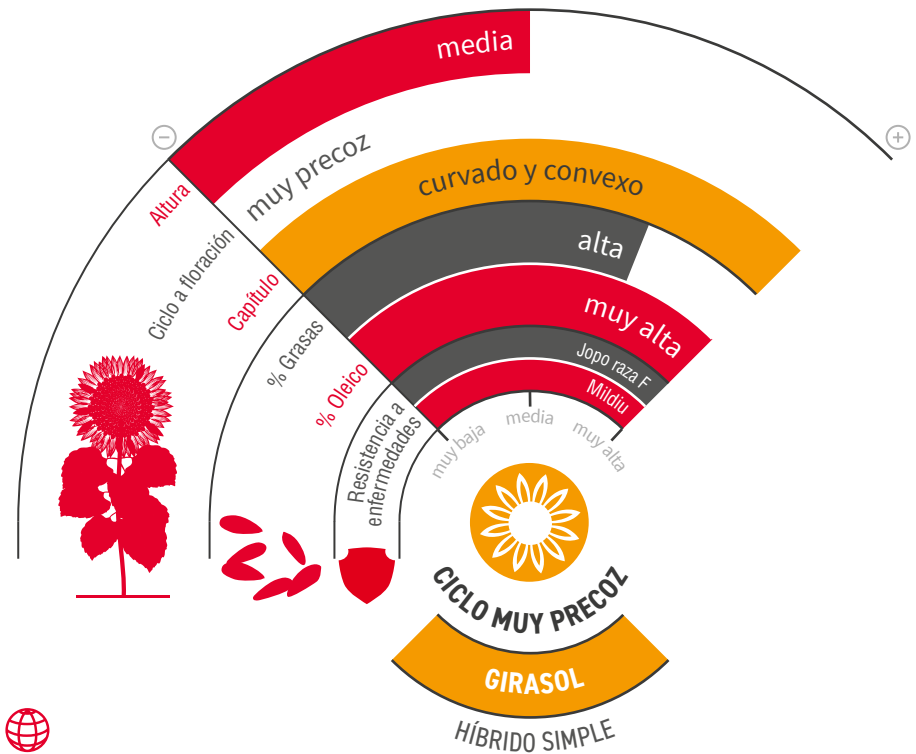

LG 50.282

GIRASOL ALTO OLEICO

EL ALTO OLEICO MÁS PRECOZ Y PRODUCTIVO

NOVEDAD

- ★ Variedad **muy precoz a lo largo de todo el ciclo** y con un gran rendimiento.
- ★ **Muy segura frente a los golpes de calor en floración y al estrés hídrico.**
- ★ **Gran contenido en aceite y ácido oleico.**
- ★ **Buen vigor** de partida e instalación de cultivo.
- ★ **Genéticamente resistente** a todas las razas identificadas de **Mildiu y Jopo** en España.

JOPO RAZA F

MILDIU

HOV®
High Oleic Value

zona de siembra

lgseeds.es/lg50282