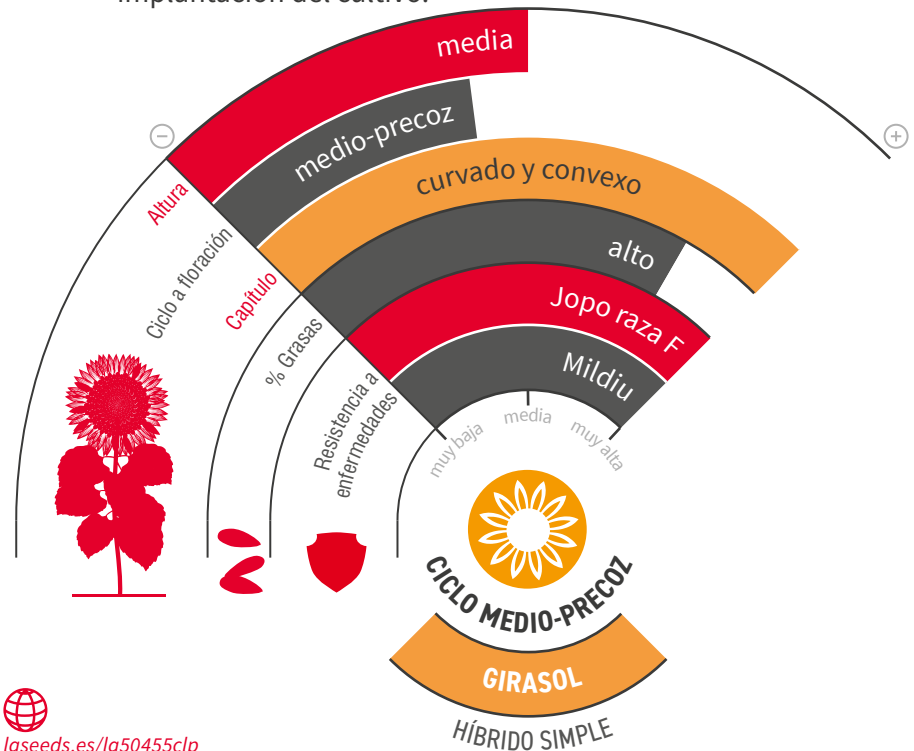

LG 50.455 CLP

GIRASOL LINOLEICO

NUEVA VARIEDAD CLEARFIELD® PLUS, MÁS FLEXIBLE Y RENTABLE PARA EL AGRICULTOR

NOVEDAD

- ★ **Variedad Clearfield® Plus** de última generación, que incorpora, genéticamente **control frente al Jopo (Or7)** y **Mildiu** (razas: 100, 300, 304, 310, 703, 704, 710 y 730).
- ★ **Excelente tolerancia al tratamiento herbicida**, lo que le confiere una gran flexibilidad y manejo de las malas hierbas.
- ★ **Destaca por su alto rendimiento y contenido graso.**
- ★ De **ciclo medio-precz a floración y maduración**, se adapta tanto a fechas de siembras precoces como a siembras habituales del mes de marzo. Cuenta con una **gran resistencia al estrés hídrico y térmico.**
- ★ **Gran vigor de partida**, lo que asegura una buena y rápida implantación del cultivo.

The unique Clearfield® symbol is a registered trademark of BASF. ©2023 BASF. All Rights Reserved.

lgseeds.es/lg50455clp