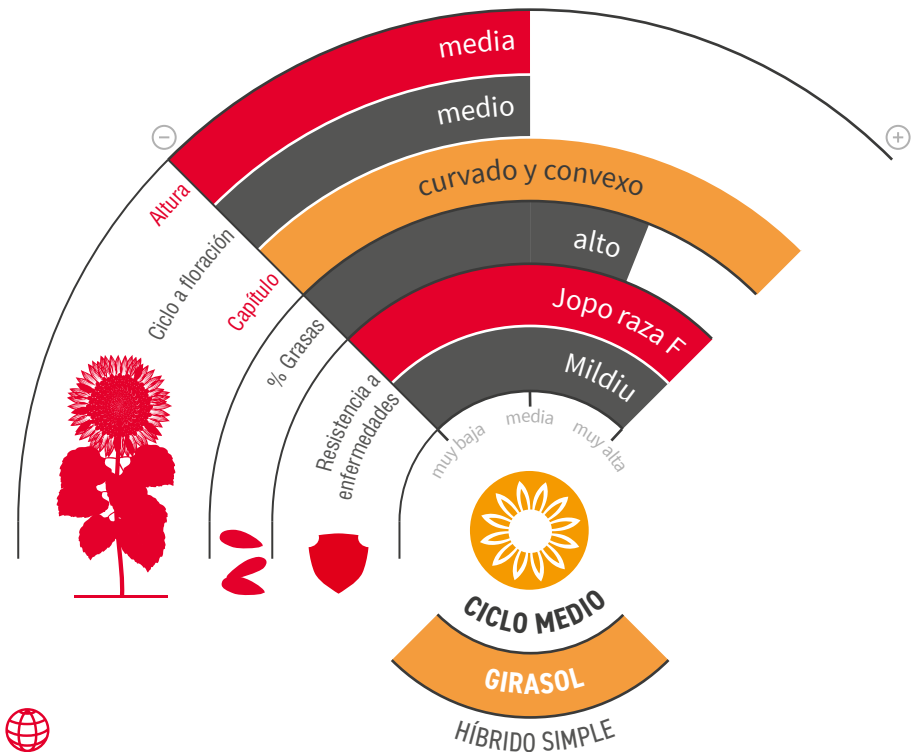

# LG 50.479 SX

GIRASOL LINOLEICO EXPRESS™

**JOPO RAZA F**

**MILDIU**

zona de siembra

## RENTABILIDAD Y SEGURIDAD CON TECNOLOGÍA EXPRESS™

- ★ Ciclo medio, **muy estable frente a las condiciones de sequía y altas temperaturas.**
- ★ **Extraordinario nivel de rendimiento** y buen contenido en grasa. Capitulo convexo con **muy buen llenado.**
- ★ Variedad linoleica con **tecnología Express™**, lo que le aporta flexibilidad en el control de las malas hierbas.
- ★ **Excelente control de Jojo (Or7) y Mildiu** (razas: 100, 300, 304, 310, 330, 703, 704, 710 y 730).

Express™ is a trademark of FMC Corporation or an Affiliate, and is used under license by Limagrain Europe S.A.S. and Affiliates.

**LINO** EL GIRASOL CON  
NOMBRE PROPIO

[lgseeds.es/lg50479sx](http://lgseeds.es/lg50479sx)