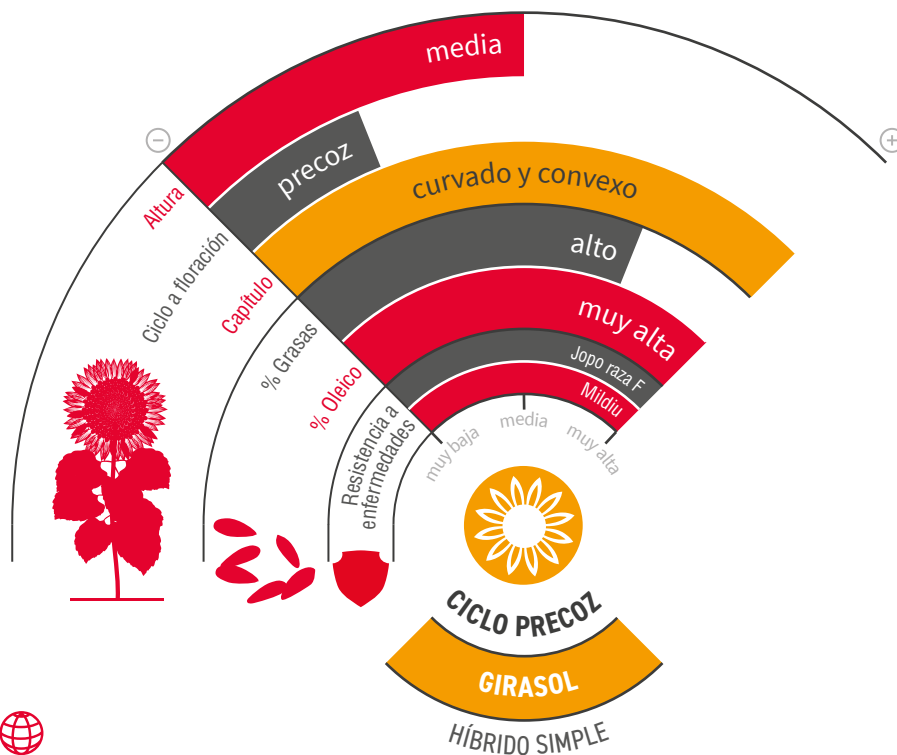

LG 50.459 SX

GIRASOL ALTO OLEICO

JOPO RAZA F

MILDIU

HOV®
High Oleic Value

zona de siembra

HOV®
High Oleic Value

la vía hacia
nuevos techos
productivos

MÁXIMO POTENCIAL PRODUCTIVO EN ALTO OLEICO Y CON TECNOLOGÍA EXPRESSTM

NOVEDAD

- ★ **Innovación en Alto Oleico Express™** que alcanza **rendimientos hasta ahora imposibles** en este segmento, compitiendo con cualquier variedad, convencional u oleica.
- ★ **Gran adaptación frente** a las condiciones de **estrés hídrico y altas temperaturas**.
- ★ **Buen contenido graso**, con un alto porcentaje de ácido oleico.
- ★ **Sanidad extraordinaria**, que permite a la planta llegar al final del ciclo, con toda su capacidad productiva.
- ★ **Genéticamente resistente** a todas las razas identificadas de **Mildiu y Jopo** en España.