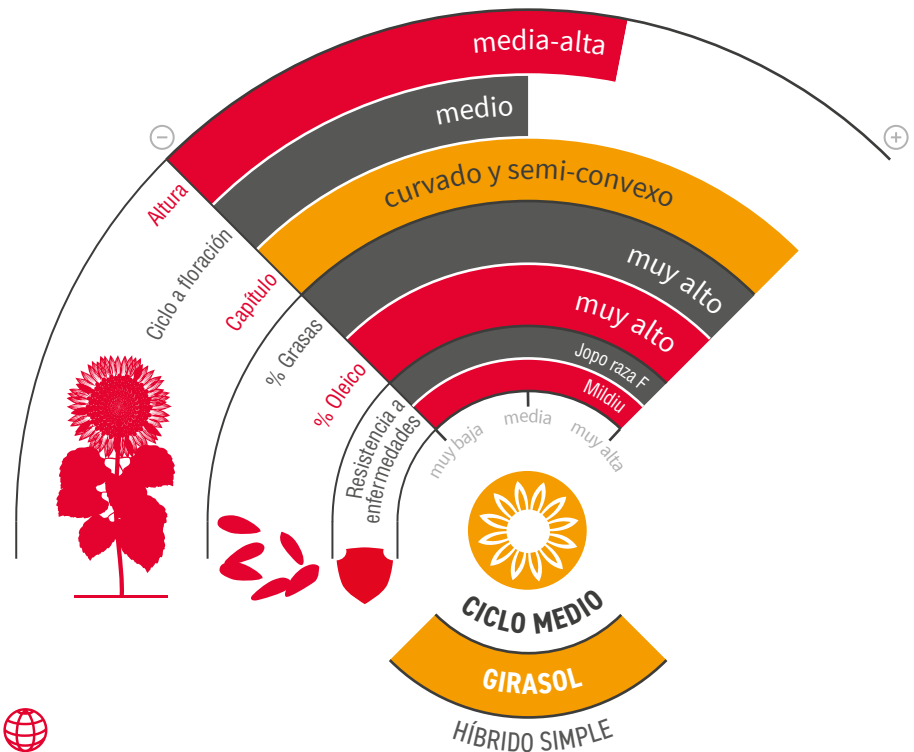

LG 50.779 SX

GIRASOL ALTO OLEICO EXPRESS™

JOPO RAZA F

MILDUI

HOV®
High Oleic Value

zona de siembra

OLI EL GIRASOL CON
NOMBRE PROPIO

Express™ is a trademark of FMC Corporation or an Affiliate, and is used under license by Limagrain Europe S.A.S. and Affiliates.

EL NUEVO ALTO OLEICO EXPRESS™ CON MÁS RENDIMIENTO Y MÁS GRASA

- ★ Elevado potencial productivo en todo tipo de condiciones.
- ★ Contenido graso alto.
- ★ Excelente control de **Jopo** (Or7) y **Mildiu** (razas: 100, 300, 304, 310, 330, 703, 704, 710 y 730).
- ★ Tecnología Express™ que aporta flexibilidad en el control de malas hierbas en postemergencia.