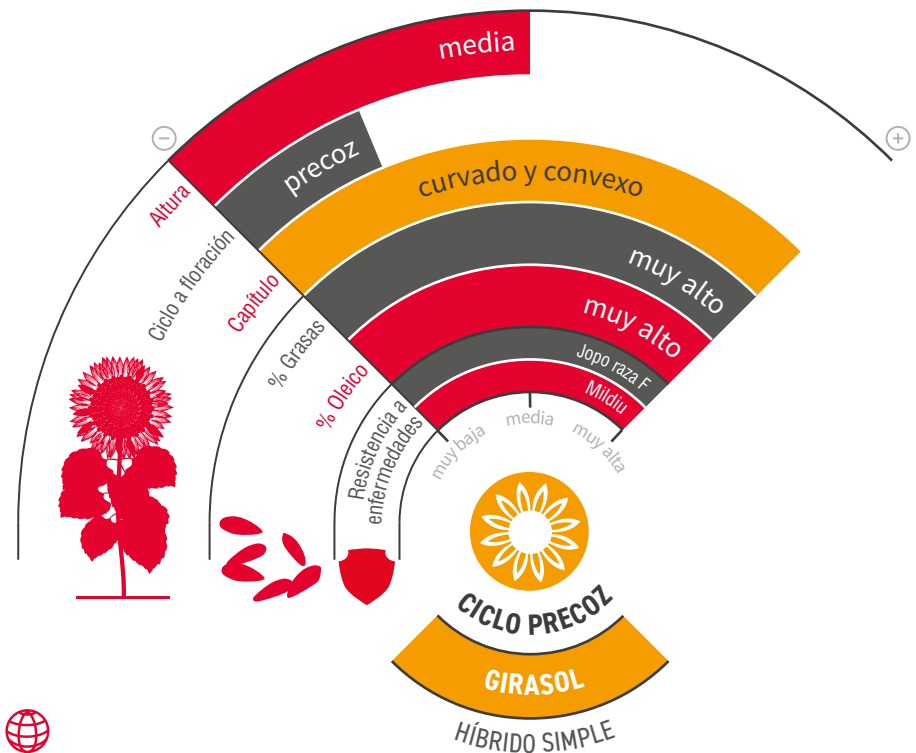

LG 50.300

GIRASOL ALTO OLEICO

JOPO RAZA F

MILDUI

HOV[®]
High Oleic Value

zona de siembra

EL OLEICO MÁS POTENTE

LA GENÉTICA DE REFERENCIA EN ALTO OLEICO CON ELEVADO POTENCIAL PRODUCTIVO

- ★ Excelente nascencia.
- ★ **Gran potencial** productivo y **alto contenido graso**.
- ★ Excelente **control de Jopo** (Or7) y **Mildiu** (razas: 100, 300, 304, 310, 330, 703, 704, 710 y 730).
- ★ Variedad **rústica**, bien adaptada al **estrés hídrico y la sequía**.