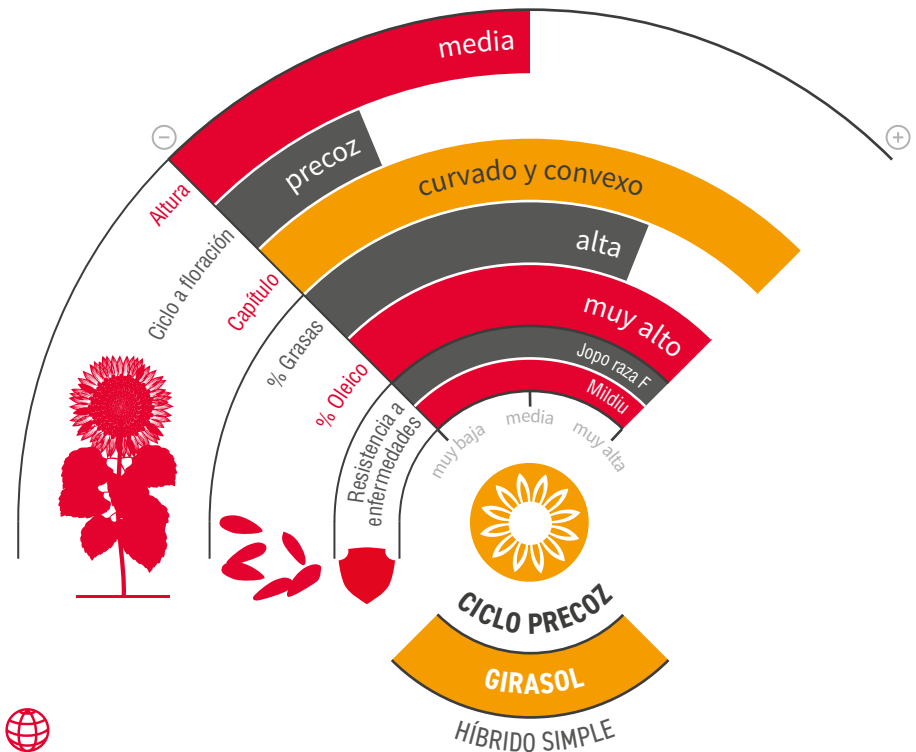

# LG 50.467

GIRASOL ALTO OLEICO

JOPO RAZA F

MILDIU

HOV<sup>®</sup>  
High Oleic Value

zona de siembra

## ALTO OLEICO CON GRAN PRODUCTIVIDAD Y TOLERANCIA AL ESTRÉS

- ★ El Alto Oleico que rinde tanto o más que las mejores variedades linoleicas convencionales del mercado.
- ★ Variedad de **ciclo corto**, con gran adaptación a todas las fechas de siembra, gracias a su **sensibilidad a fotoperiodo**, acortando su ciclo conforme las siembras son más tardías.
- ★ **Alta tolerancia al estrés hídrico**, asegurando la rentabilidad del agricultor en años y situaciones climáticamente difíciles.
- ★ Excelente perfil sanitario.
- ★ **Control genético de Joipo** (Or7) y **Mildiu** (razas: 100, 300, 304, 310, 703, 704, 710 y 730).