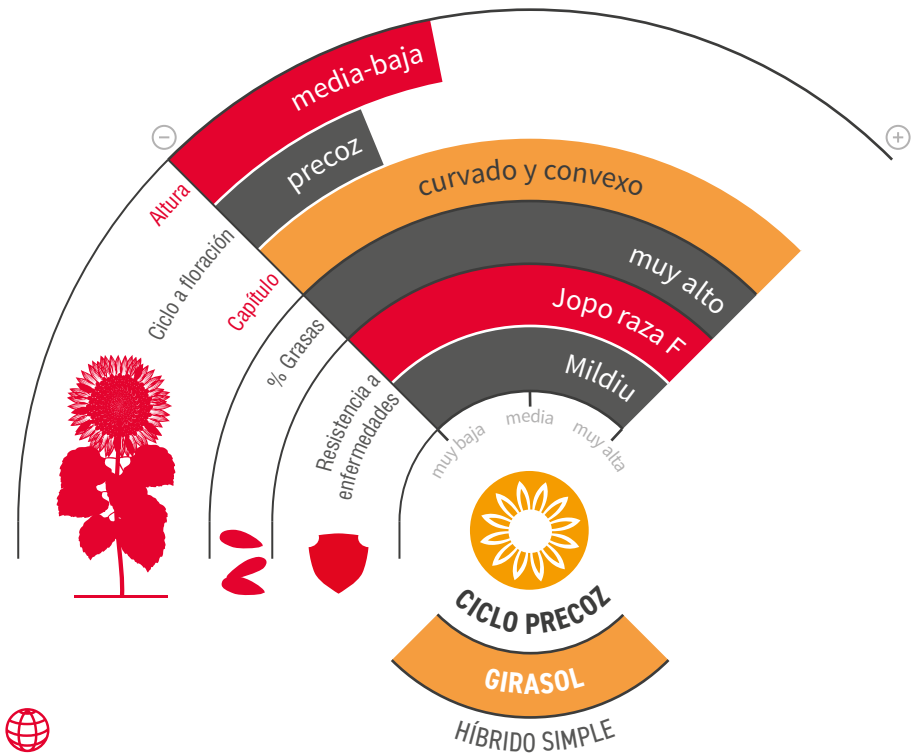

LG 50.514

GIRASOL LINOLEICO

JOPO RAZA F

MILDIU

zona de siembra

LA VARIEDAD LINOLEICA CON MAYOR CONTENIDO EN GRASA

- ★ **Elevado rendimiento** en kilos y **muy buen contenido graso**.
- ★ **Variedad precoz** que nos facilita flexibilidad en las siembras.
- ★ Excelente **vigor de partida**.
- ★ **Rusticidad y sanidad**.
- ★ Excelente **control de Jopo** (Or7) y **Mildiu** (razas: 100, 300, 304, 310, 330, 703, 704, 710 y 730).