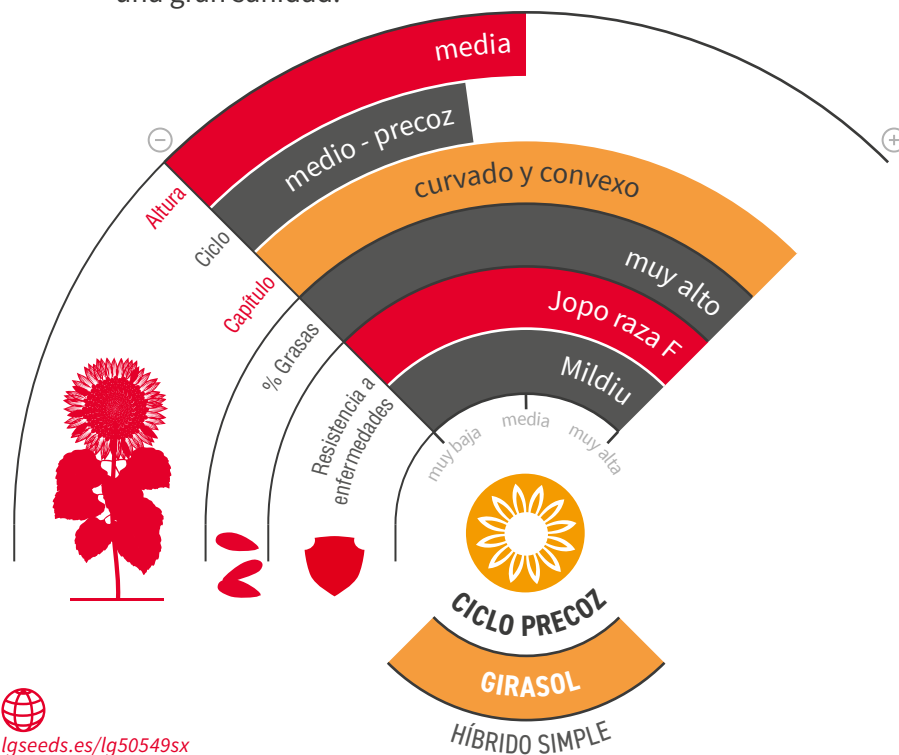

# LG 50.549 SX

GIRASOL LINOLEICO EXPRESS™

JOPO RAZA F

MILDIU

zona de siembra

PROTEGE LO QUE  
MÁS QUIERES

Express™ is a trademark of FMC Corporation or an Affiliate, and is used under license by Limagrain Europe S.A.S. and Affiliates.

## NUEVA VARIEDAD EXPRESS, CON MAYOR ADAPTACIÓN Y SEGURIDAD

- ★ Excelente potencial productivo y seguridad en el rendimiento, gracias a su alta rusticidad.
- ★ Ciclo medio a floración y medio-precoc a maduración, se adapta extraordinariamente a las diferentes fechas de siembras.
- ★ Variedad genéticamente protegida frente al a Jopo y Mildiu.
- ★ Excelente tolerancia al tratamiento herbicida, aportando una gran flexibilidad y manejo de las malas hierbas.
- ★ Gran vigor de partida, asegurando una buena y rápida implantación del cultivo.
- ★ Planta fuerte, con capítulos uniformes y bien cuajados y con una gran sanidad.