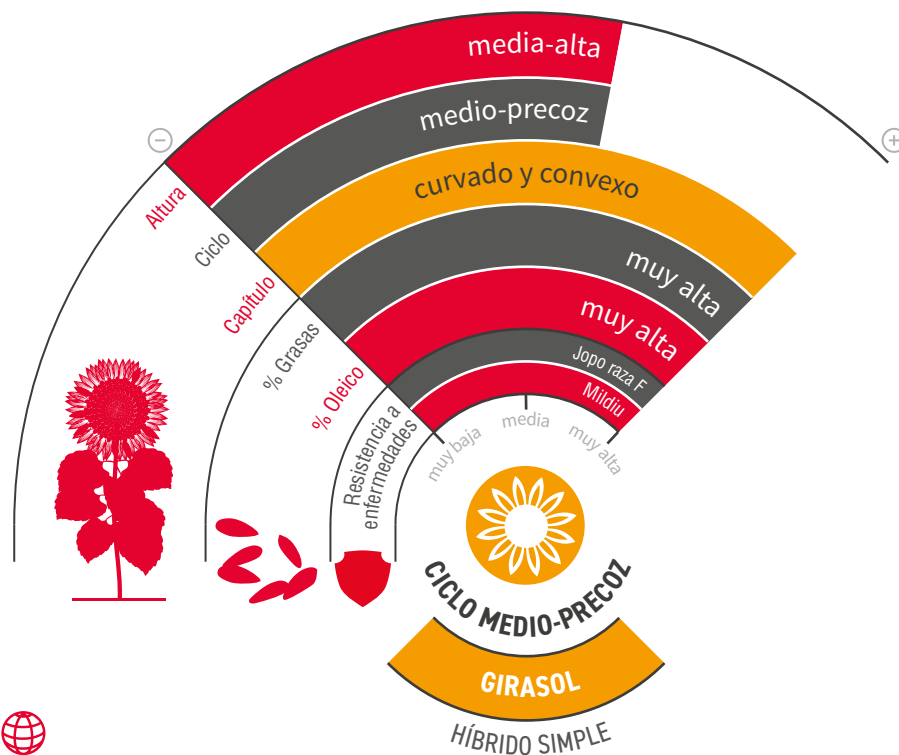

# LG 50.648

GIRASOL ALTO OLEICO

## ACIERTA DE PLENO CON EL RENDIMIENTO Y LA GRASA

JOPO RAZA F

MILDIO

HOV<sup>®</sup>  
High Oleic Value

zona de siembra

- ★ Variedad **muy productiva en grano**, que destaca por su **elevado contenido de aceite**.
- ★ Por su ciclo medio-precoc, **se adapta a las diferentes fechas de siembra**.
- ★ Variedad **muy segura en condiciones de estrés hídrico**, destacando incluso en las situaciones más difíciles.
- ★ **Genéticamente resistente a todas las razas** identificadas de **Mildiu** y **Jojo** en España.
- ★ Excelente perfil sanitario, destacando su buen comportamiento frente al **Verticilium**.