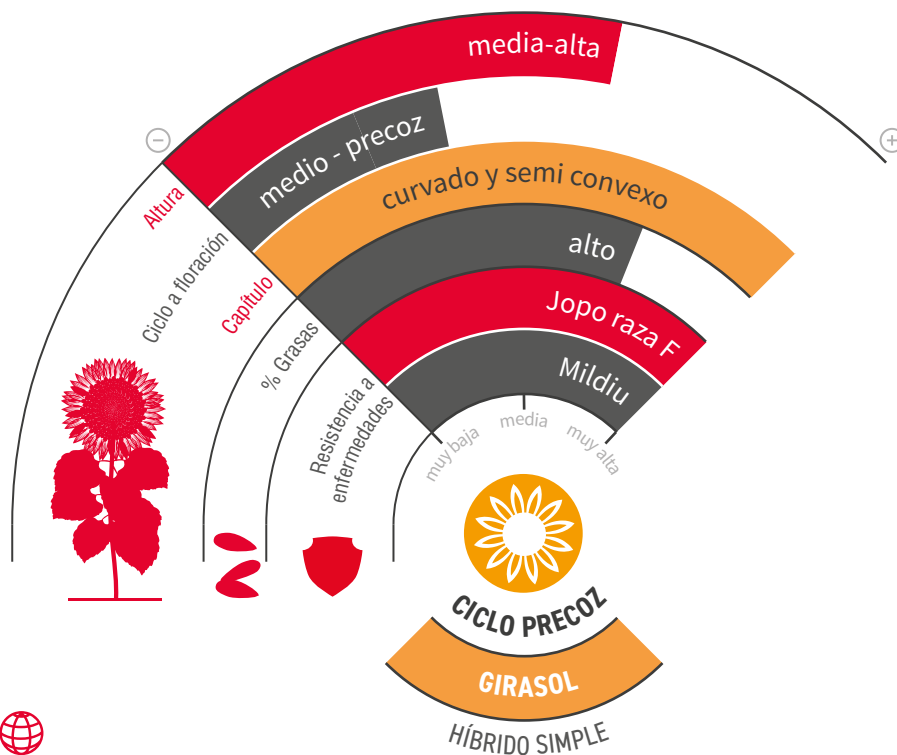

# LG 54.63 CL

GIRASOL LINOLEICO

## MÁXIMA SEGURIDAD PARA SU COSECHA

- ★ Incluye la **tecnología SUNEO®**.
- ★ **Resistencia genética a Jopo (Or7) y Mildiu** (razas: 100, 300, 310, 330, 703, 710 y 730).
- ★ Garantía **Clearfield®**.
- ★ **Seguridad** para la cosecha.
- ★ Gran **adaptación** a todas las zonas y condiciones de cultivo.