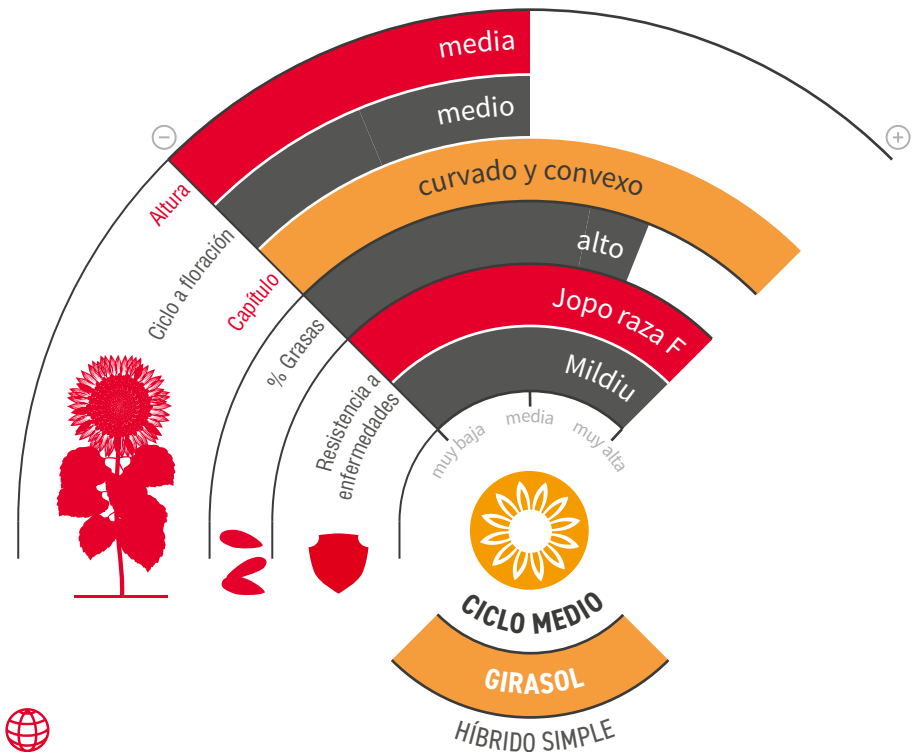

LG 59.580 SX

GIRASOL LINOLEICO EXPRESS™

JOPO RAZA F

MILDIU

zona de siembra

ALTO RENDIMIENTO Y FLEXIBILIDAD

- ★ Variedad linoleica de alta productividad y con la **tecnología Express™**.
- ★ **Flexibilidad** en el control de malas hierbas en post-emergencia.
- ★ Gran **vigor de nascencia**, implantándose muy bien en el terreno.
- ★ Variedad **rústica**, adaptada a cualquier terreno y climatología, y **buen llenado** de capítulo.
- ★ **Excelente control de Jopo** (Or7) y **Mildiu** (razas: 100, 300, 304, 310, 330, 703, 704, 710 y 730).

Express™ is a trademark of IGC Corporation or an Affiliate, and is used under license by Limagrain Europe S.A.S. and Affiliates.

lgseeds.es/lg59580sx