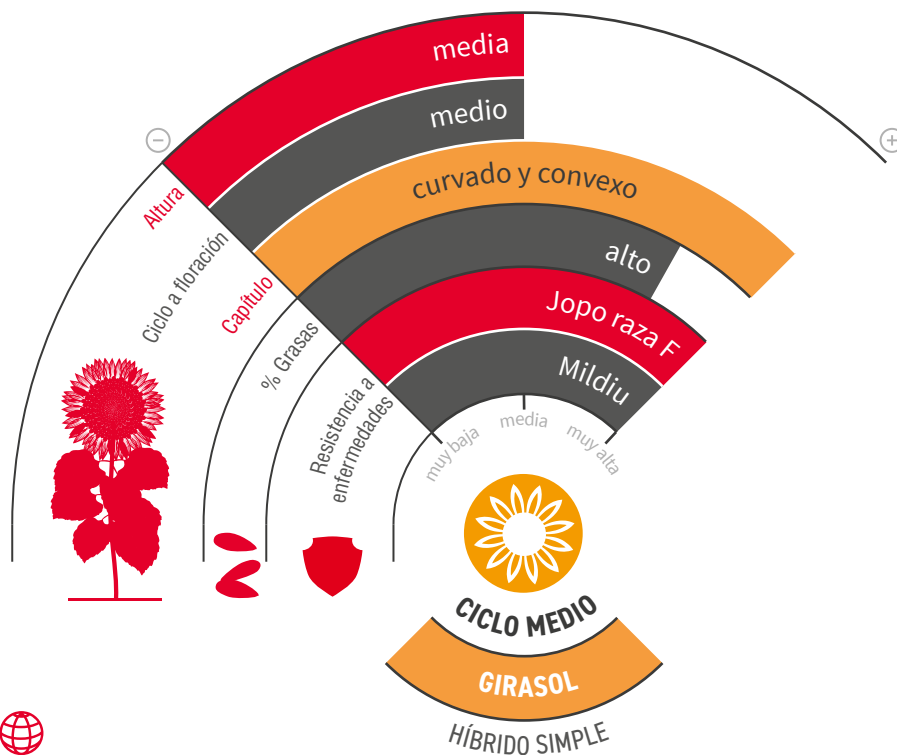

LG 50.510

GIRASOL LINOLEICO

TENEMOS CLARO NUESTRO

FOCO EN LA NUEVA GENÉTICA, CON EL MAYOR POTENCIAL DE RENDIMIENTO Y GRASA

- ★ Excelente potencial productivo gracias a unas **cabezas grandes y uniformes**.
- ★ **Buen contenido graso**.
- ★ **Buen llenado del capítulo** hasta el centro.
- ★ **Excelente control de Jopo** (OR7) y **Mildiu** (razas: 100, 300, 304, 310, 330, 703, 704, 710 y 730).