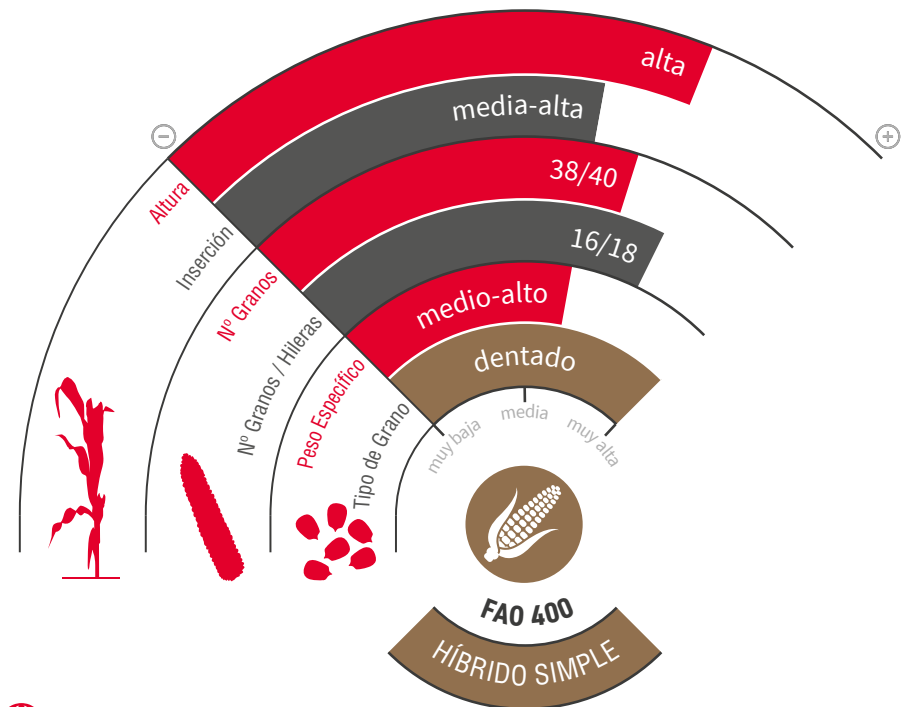

# BAILEY

MAÍZ GRANO Y SILO

starclover  
active+

zona de siembra

## CICLO 400 PRECOZ CON SECADO RÁPIDO

- ★ Ciclo precoz con elevado potencial productivo.
- ★ Grano dentado con peso específico medio, con secado rápido.
- ★ Doble aptitud grano silo, con buen *stay-green* y elevado potencial productivo también para silo.
- ★ Excelente tolerancia a enfermedades, como *Fusarium* de mazorca y *Helminthosporium*.