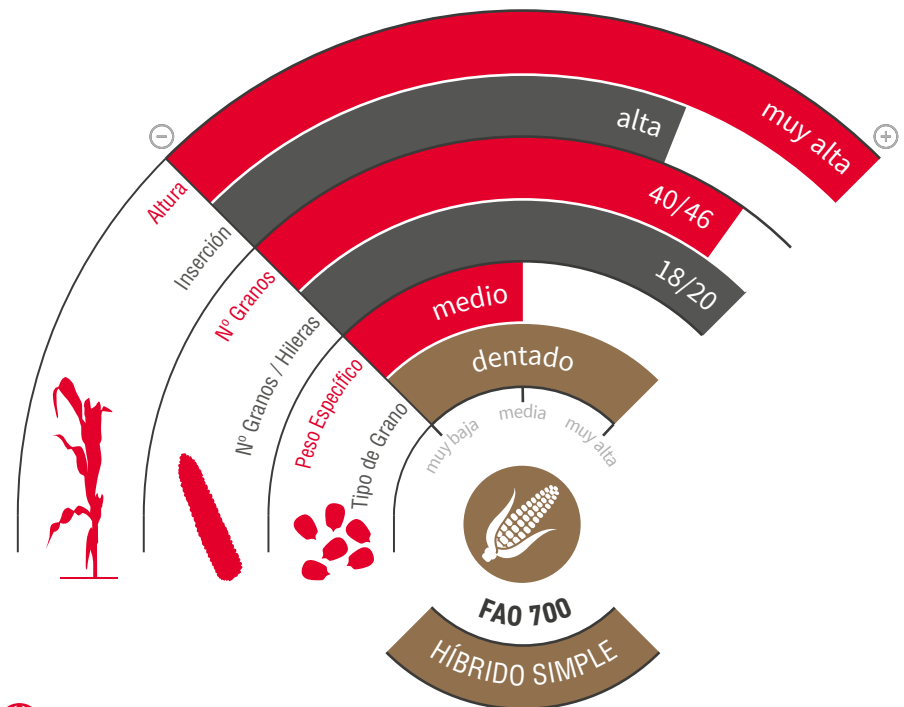

LG 31.688

MAÍZ GRANO Y SILO

starclover
active+

zona de siembra

LA ENERGÍA PURA DEL MAÍZ

- ★ **Elevado potencial productivo** para grano con un secado rápido.
- ★ **Stay-green excelente** con elevado potencial productivo tanto para **grano como ensilado**, con **excelente calidad**.
- ★ **Muy buen perfil sanitario** de planta y mazorca, destacando su buena **tolerancia a Cephalosporium**.
- ★ Híbrido de **porte alto con una inserción correcta** para su altura, con **buen tallo**.