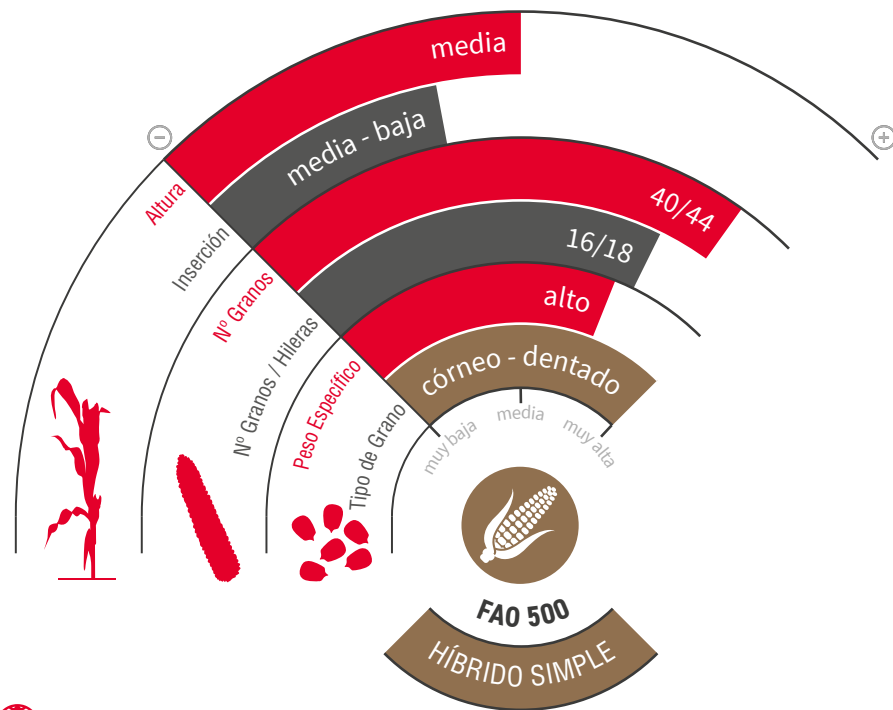

KLINKER YG

MAÍZ GRANO Y SILO

starcover
active+

zona de siembra

GUÁRDATE UN AS
BAJO LA MANGA

Yieldgard® es marca registrada utilizada bajo licencia de Monsanto Technology LLC

ALTO RENDIMIENTO CON ALTÍSIMA VELOCIDAD DE SECADO

- ★ Variedad con **gran potencial productivo**, excelente elección para **obtener el mejor rendimiento de tu parcela**.
- ★ Híbrido de porte medio-bajo con inserción media de la mazorca, **buena apertura de espigas**, que **facilitan un rápido secado del grano**.
- ★ Buena **resistencia de tallo**.
- ★ **Mazorca de gran número de filas**, con un grano profundo y una **excelente sanidad** de enfermedades que afectan a la mazorca.
- ★ Híbrido adecuado para **segundas cosechas**, ya que aúna un **gran rendimiento** con una **elevada velocidad de secado**.