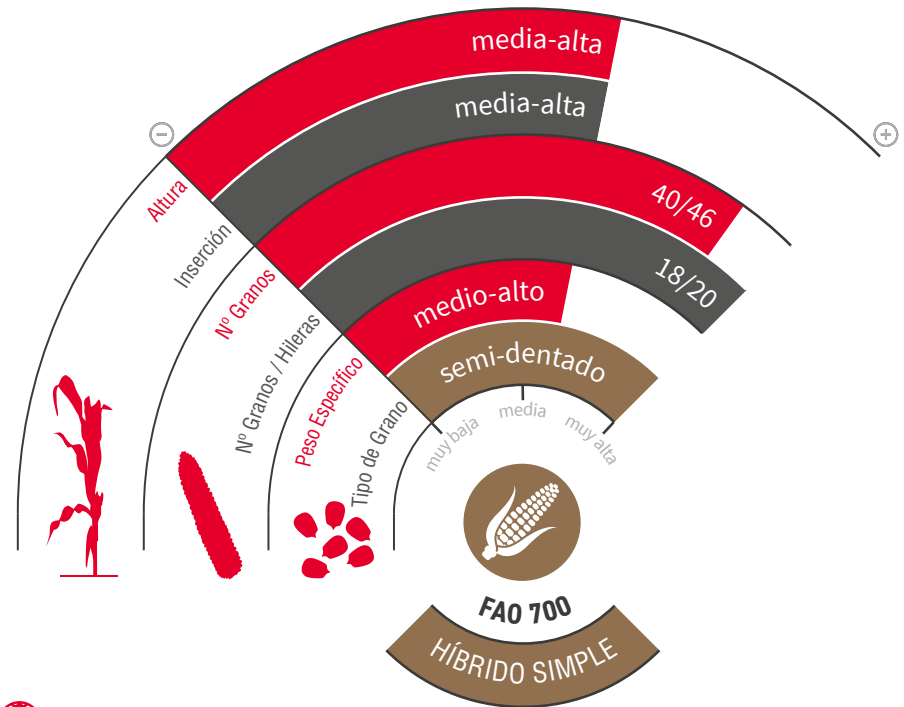

LG 30.690 YG

MAÍZ GRANO Y SILO

starclover
active+

zona de siembra

Yieldgard® es marca registrada utilizada bajo licencia de Monsanto Technology LLC

PREPARADOS PARA LA GUERRA DE LOS VIRUS

LA MEJOR ELECCIÓN PARA NO CORRER RIESGOS

- ★ Elevada tolerancia al virus del enanismo rugoso (MRDV).
- ★ Alto potencial productivo, favorecido por su rápida y homogénea nascencia, y por su elevada rusticidad.
- ★ Excelente sanidad, la planta llega a madurez con un intenso verdor, y su tallo tiene una elevada resistencia a la caída.
- ★ Elevada tolerancia a la Senescencia Precoz del Maíz (*Fusarium verticillioides*), así como a *Fusarium de mazorca*.
- ★ Variedad transgénica en la que se ha introducido el gen de *Bacillus thuringiensis* MON 810.