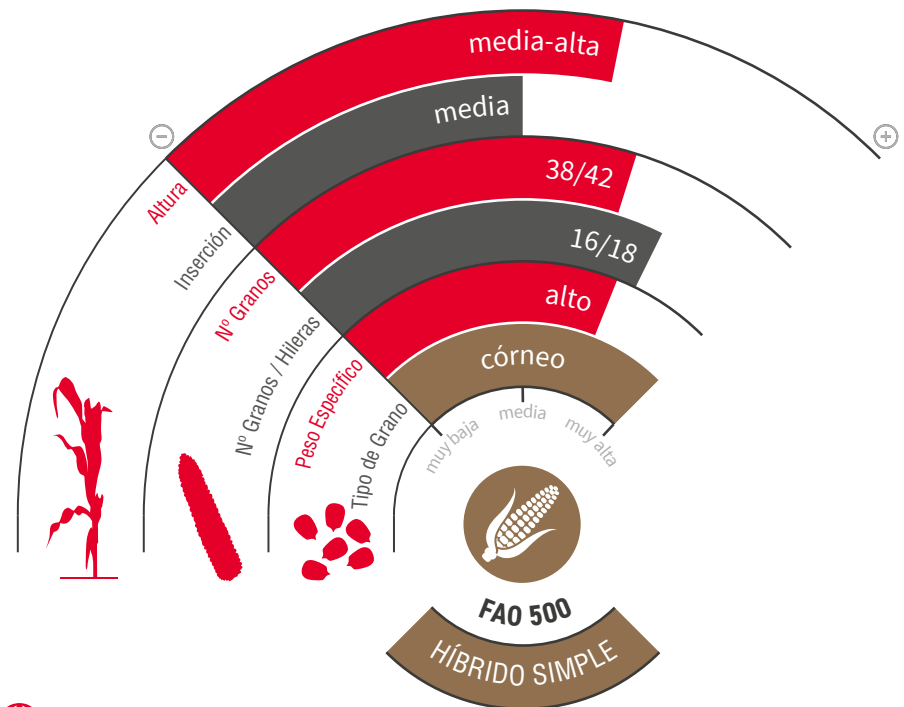

LG 31.538

MAÍZ GRANO Y SILO

MUY RESISTENTE Y PRODUCTIVO

starclover
active+

zona de siembra

- ★ Variedad con **elevado potencial productivo** y **excelente rusticidad**, se adaptada a todo tipo de terrenos.
- ★ Ciclo medio precoz con **muy buen perfil sanitario** y **excelente stay-green**.
- ★ Un **grano con alto peso** y de calidad.
- ★ **Doble aptitud** grano y silo.