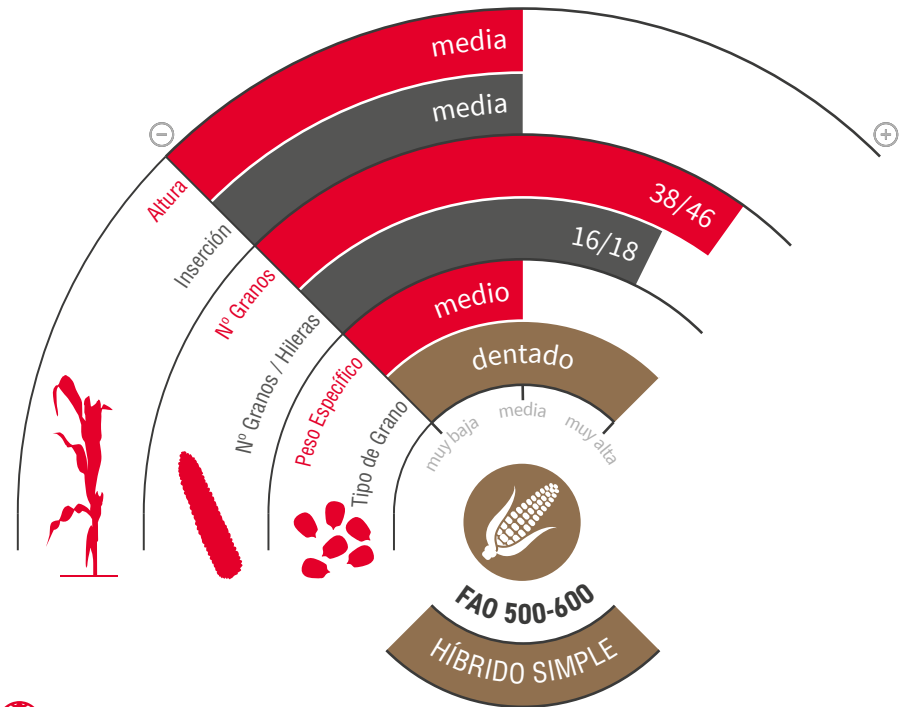

# LG 31.545

MAÍZ GRANO Y SILO

starcover  
active+

zona de siembra

## MAÍZ DE 'PATA NEGRA'

## RENDIMIENTO Y PRECOCIDAD

- ★ Variedad con excelente rendimiento, en todo tipo de condiciones.
- ★ Porte medio, con inserción media de la mazorca. **Grano dentado con una gran rapidez de secado**, lo que nos permite cosechas tempranas con una excelente producción.
- ★ Mazorca de gran diámetro, con granos grandes y profundos, y muy poco zuro.
- ★ Buena tolerancia a enfermedades foliares y de mazorca.
- ★ Doble aptitud grano y silo.