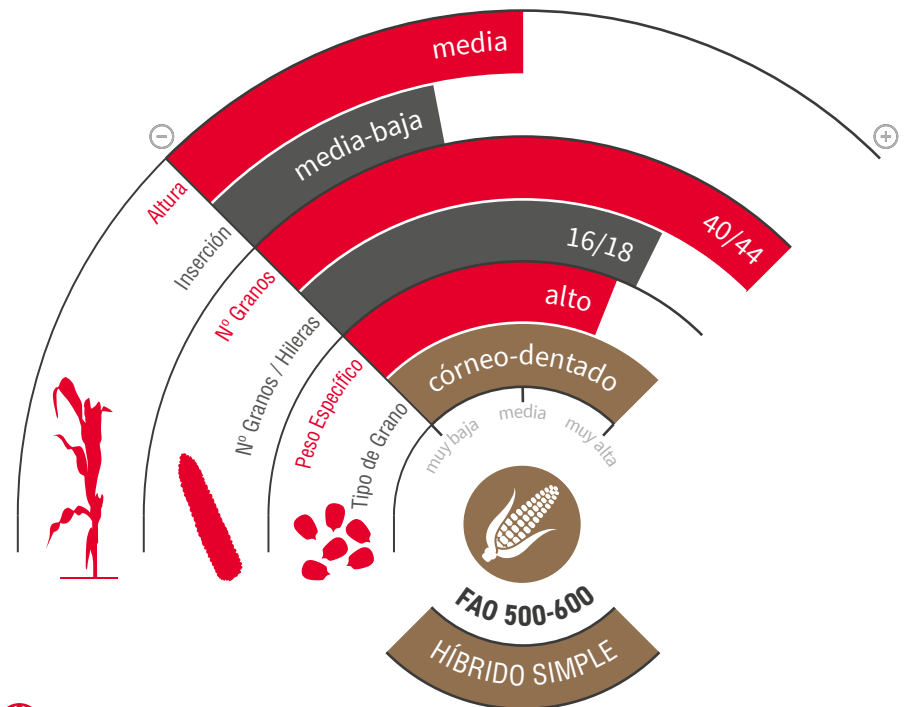

# LG 31.555

MAÍZ GRANO Y SILO

starcover  
active+

zona de siembra

## ADAPTACIÓN Y RENDIMIENTO

- ★ Híbrido de porte medio- alto, pero con una **inserción media baja**.
- ★ Grano **dentado y profundo**.
- ★ **Mazorcas alargadas, con buena fecundación**.
- ★ Alta apertura de espigas, que permiten un **buen secado del grano**.
- ★ Variedad con **excelente rusticidad**, se adapta bien a todo tipo de terrenos y diferentes fechas de siembra.