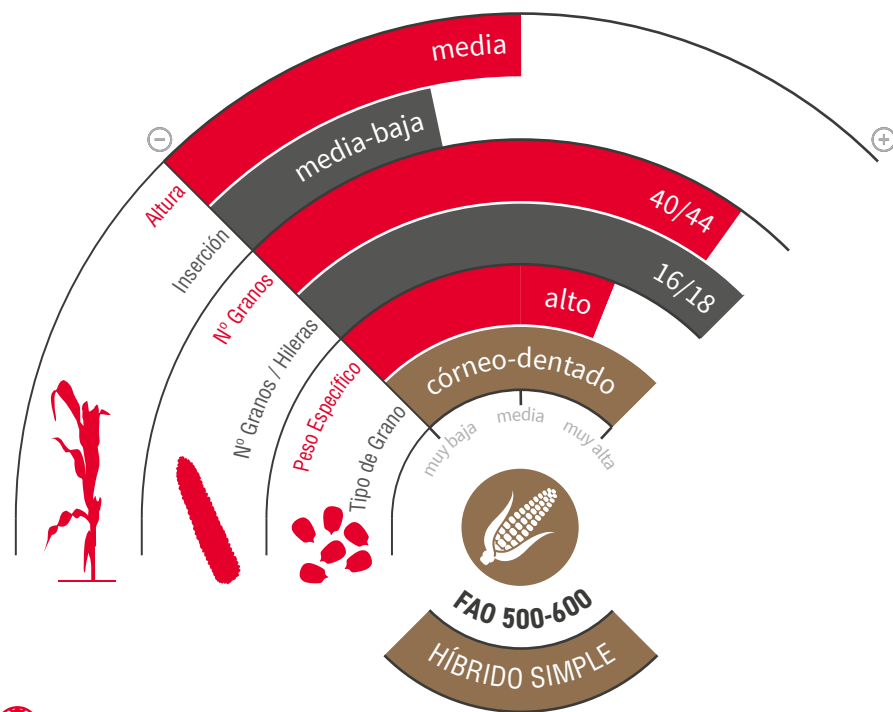

# LG 31.569 YG

MAÍZ GRANO Y SILO

## ALTA PRODUCTIVIDAD EN UN CICLO MEDIO

- ★ Híbrido de porte medio-alto, pero con **inserción media-baja**.
- ★ **Grano dentado y profundo** en mazorcas alargadas, con buena fecundación.
- ★ Mazorca que abre espatas, lo que permite **un buen secado** del grano.
- ★ Variedad con **excelente rusticidad**, se adapta bien a todo tipo de **terrenos y diferentes fechas de siembra**.
- ★ **Buen comportamiento frente a enfermedades** foliares y hongos, como el *Cephalosporium*.