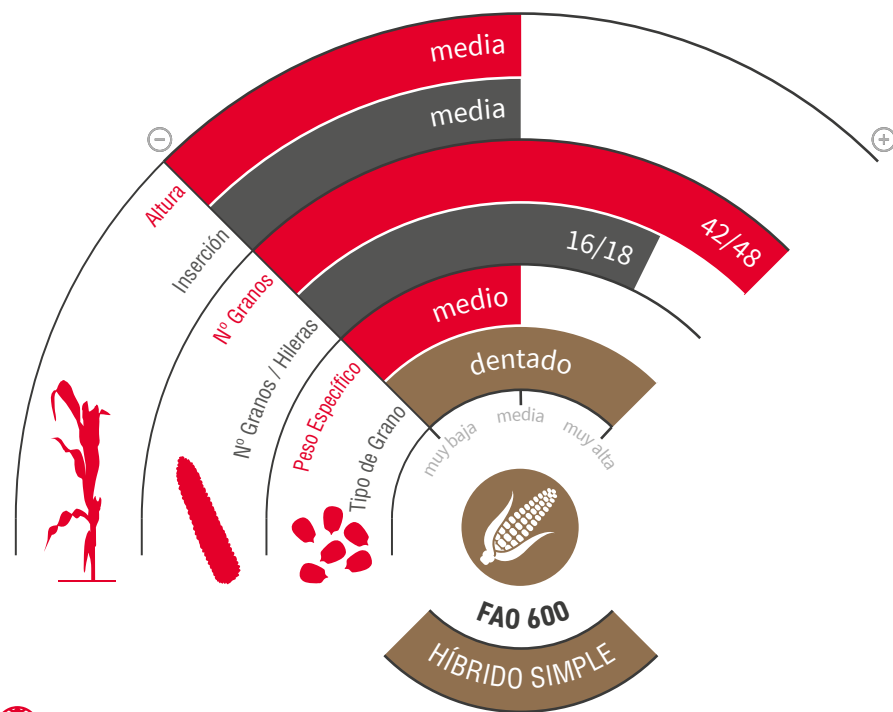

# LG 31.630

MAÍZ GRANO Y SILO

starcover  
active+

zona de siembra

## RÁPIDO Y EFICIENTE

## PRECOCIDAD Y RENDIMIENTO

- ★ Variedad con **potencial de ciclo 700** medio largo pero con una **precocidad de un 600**, lo que **permite la siembra en épocas más tardías**, sin disminuir el rendimiento.
- ★ Planta sana, con buen tallo y elevado *stay-green*, que le confiere una **elevada tolerancia a la caída**.
- ★ **Buena tolerancia** frente al **Marchitamiento Tardío del Maíz** (*Cephalosporium maydis*- *Fusarium moniliforme*), y a **enfermedades foliares**, como el *Helminthosporium*.
- ★ **Excelente rendimiento en silo**, con muy buenos datos de calidad, tanto en contenido en almidón como en calidad de fibras.