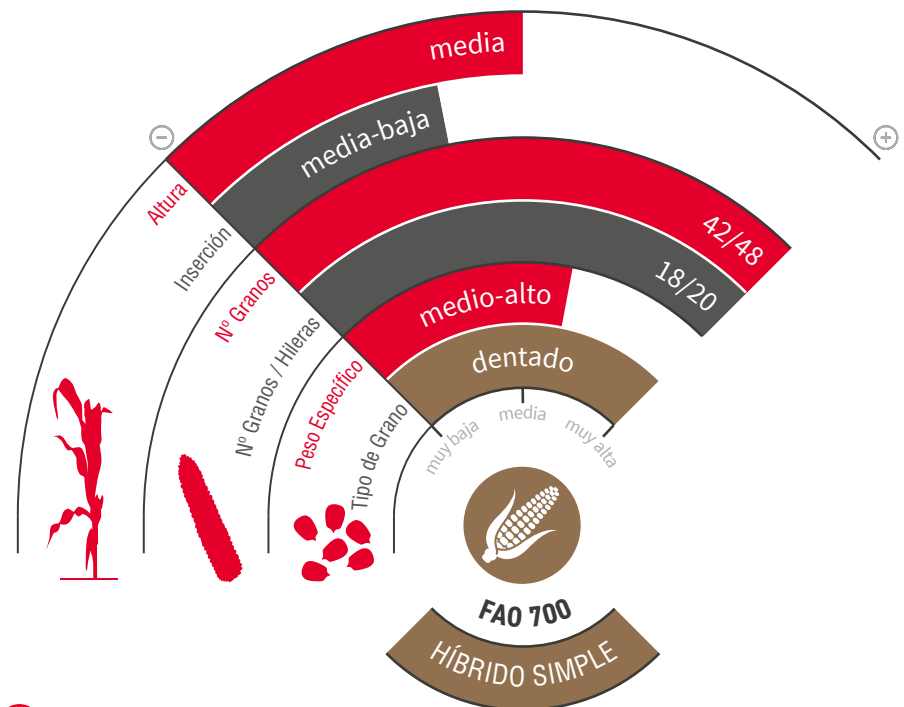

LG 31.695

MAÍZ GRANO

HYDRANEO
Gestión eficiente del estrés hídrico

starcover
active+

zona de siembra

ACIERTA
CON EL
ROJO

EXCELENTE POTENCIAL Y ALTA TOLERANCIA A ENFERMEDADES

- ★ Planta con un **extraordinario potencial productivo**.
- ★ **Excelente comportamiento en todo tipo de condiciones**, especialmente cuando hay **estrés hídrico**, al ser Hydraneo.
- ★ Planta con una muy buena arquitectura, **altura media e inserción baja**, que además de su buen tallo, proporciona una **excelente tolerancia a la caída**.
- ★ **Óptimo perfil sanitario**, destacando su **gran tolerancia a enfermedades**, como *Cephalosporium*, *Helminthosporium* o *Aspergillus*.
- ★ **Buena estructura de planta**, con mazorcas grandes y homogéneas.