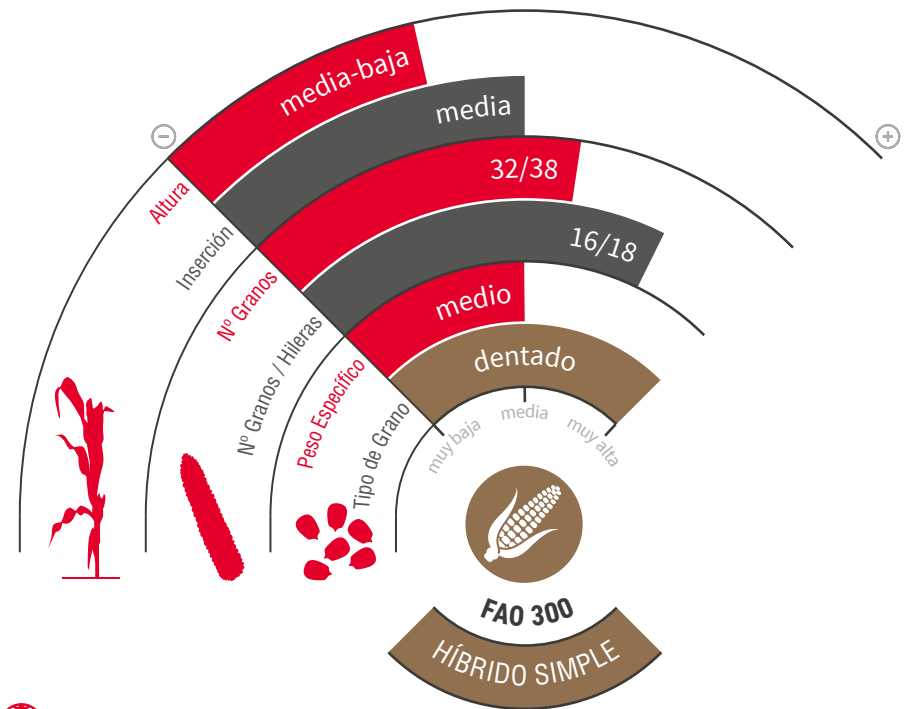

# LIMAGOLD

MAÍZ GRANO

## MUY REGULAR Y ADAPTABLE

- ★ **Híbrido muy regular**, con muy buena implantación y vigor inicial.
- ★ Talla baja con buena inserción de mazorca.
- ★ Híbrido con el label Hydraneo, **una seguridad para tolerar mejor el estrés hídrico** y adaptarse a todo tipo de parcelas.
- ★ **Buen peso específico y calidad de grano.**
- ★ **Sanidad durante todo el ciclo**, especialmente de tallo y resistencia a caída.