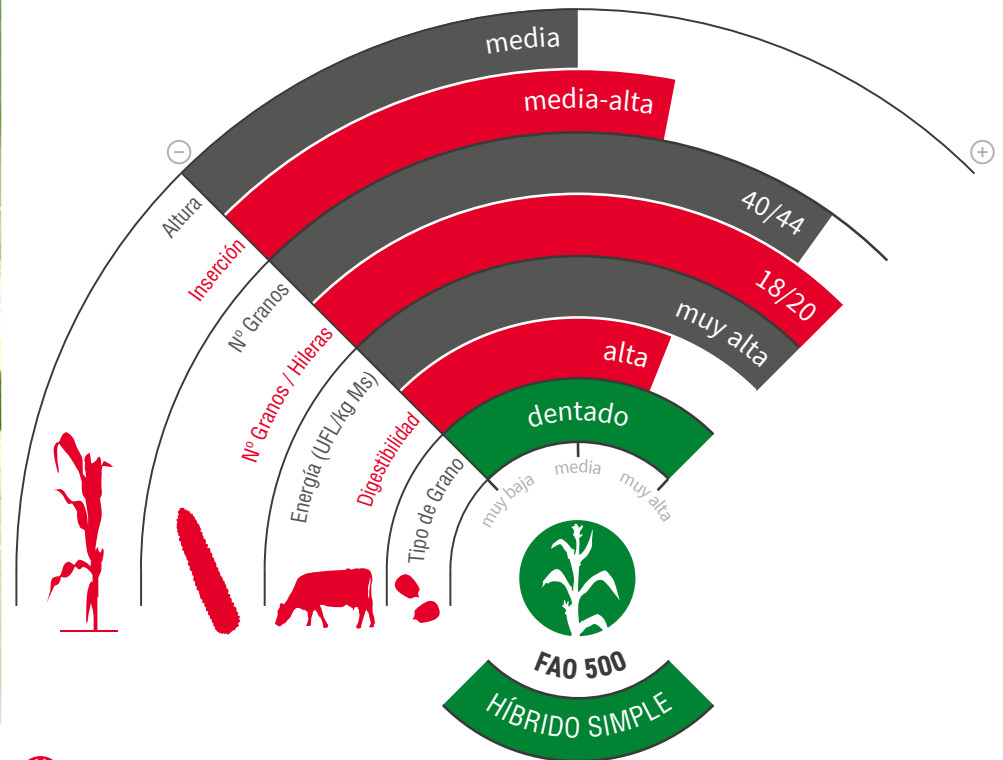

LG 31.515

MAÍZ SILO

STARPLUS

KORIT® PRO

starclover
active+

zona de siembra

POTENCIAL DE RENDIMIENTO CON ALMIDÓN DE CALIDAD

- ★ Hibrido **muy productivo**, con buen stay-green que aporta un **elevado contenido de energía** en la ración gracias a su **almidón de calidad**.
- ★ **Excelente** comportamiento **frente a enfermedades foliares** y de mazorca.
- ★ Buen porte y **muy completa en todos los aspectos**, con un **elevado potencial para ensilado**.
- ★ **Muy buen look forrajero**.