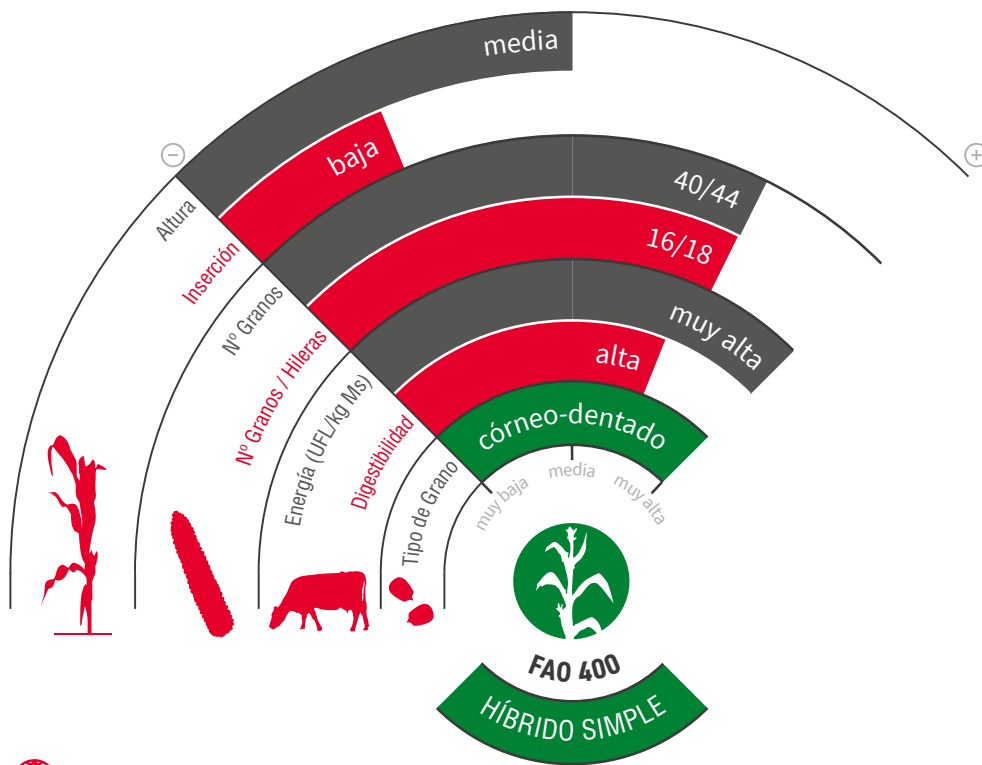

BOWEN

MAÍZ SILO Y GRANO

KORIT[®] PRO
starcover
active+

zona de siembra

PEQUEÑO Y
PODEROSO

PRODUCCIÓN EN TODO TIPO DE CONDICIONES

- ★ **Excepcional potencial productivo.**
- ★ Mazorcas muy homogéneas y bien rematadas, con un **alto peso específico** del grano, por lo que nos aportará **silos con elevados contenidos en almidón.**
- ★ **Híbrido de gran rusticidad** y estabilidad en todo tipo de ambientes y suelos.
- ★ **Excelente sanidad**, destacando su alta tolerancia a *Helminthosporium*.