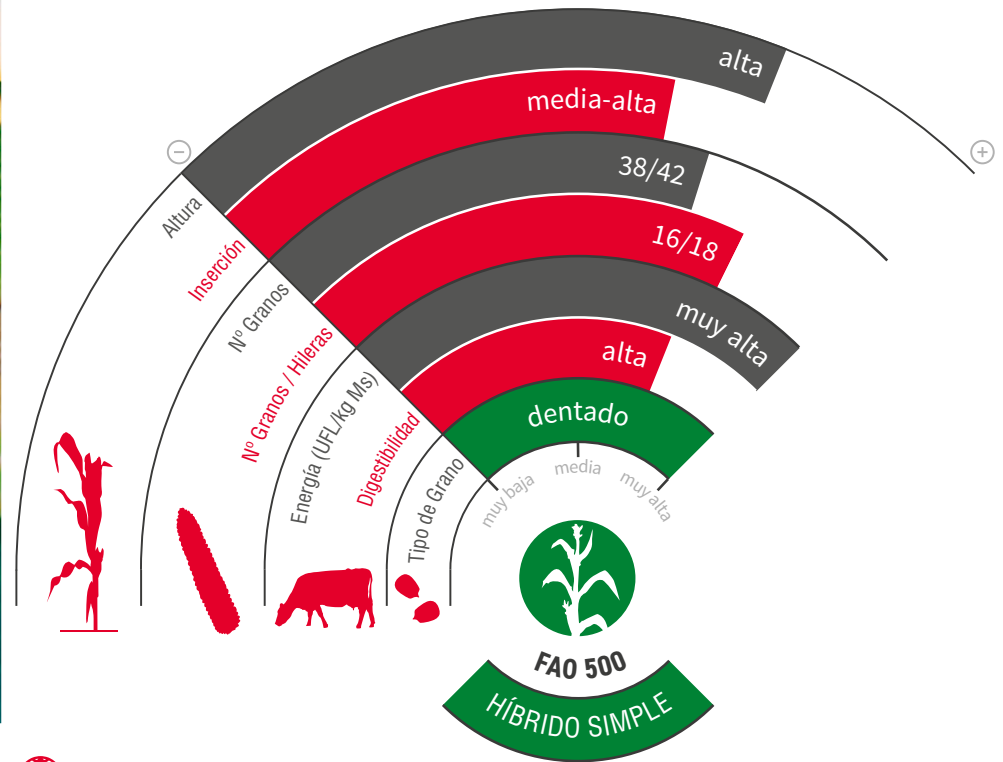

# LG 30.500

MAÍZ SILO Y GRANO

HYDRANEO<sup>®</sup>  
Gestión eficiente del estrés hídrico

KORIT<sup>®</sup> PRO

starcover  
active+

zona de siembra

## SANIDAD Y TOLERANCIA A SEQUÍA

- ★ **Buen vigor de partida** en todo tipo de condiciones.
- ★ **Gran tolerancia a enfermedades foliares**, especialmente *Roya* y *Helminthosporium*.
- ★ **Excelente rusticidad** y tolerancia al estrés hídrico, llegando con un **excelente stay-green** al momento de la cosecha.
- ★ Buen rendimiento y **gran equilibrio** entre el contenido de **almidón y la digestibilidad de fibras**. Gracias a ello garantiza la **máxima producción de leche por hectárea en su ciclo**.