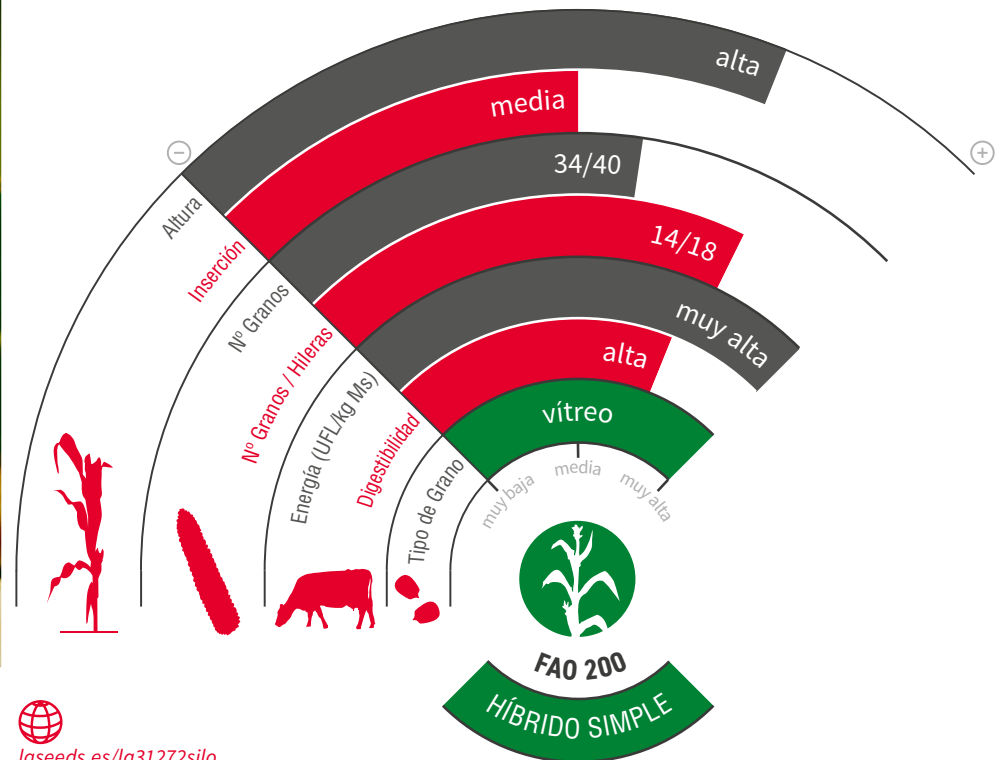

# LG 31.272

MAÍZ GRANO Y SILO

HYDRANEO<sup>+</sup>  
Gestión eficiente del estrés hídrico

KORIT<sup>®</sup> PRO  
starcover  
active+

zona de siembra

## UN NÚMERO UNO, SE MIRE POR DONDE SE MIRE

- ★ Planta **muy completa**, en todos los aspectos, destacando la **doble aptitud**, su rendimiento en **siló y en grano**.
- ★ Porte **alto**, con **gran cantidad de hojas**, un 'look' propio de ciclos más largos. **Muy buena mazorca, de grano profundo**.
- ★ Destaca por su **seguridad**, variedad **Hydraneo**, lo que garantiza su **excelente comportamiento frente al estrés hídrico, un todo terreno** en ciclo precoz.
- ★ **Alta tolerancia a enfermedades** foliares, especialmente *Helminthosporium*.
- ★ **Alta tolerancia al encamado**, tanto de tallo como de raíces.