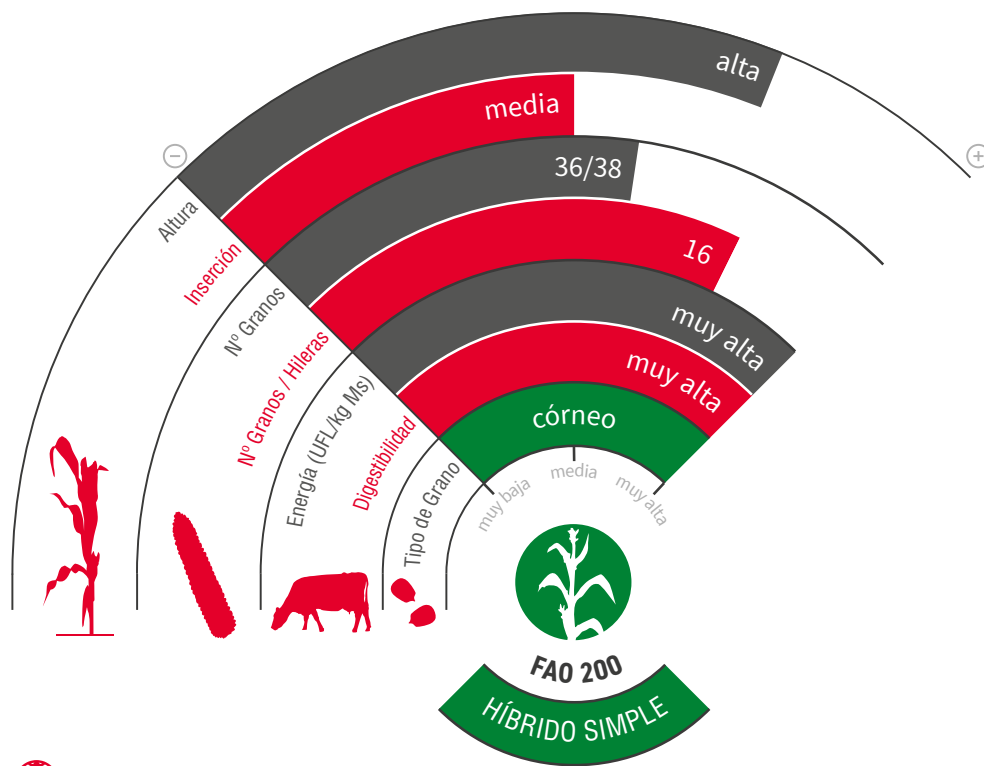

LG 31.276

MAÍZ SILO Y GRANO

STARPLUS

KORIT® PRO

starclover
active+

zona de siembra

LA UNIÓN PERFECTA DE RENDIMIENTO Y SANIDAD

- ★ Un híbrido de **porte elevado** y **excelente vigor de partida** que asegura una pronta cubrición del terreno.
- ★ **Alta rusticidad**, que nos asegura un **buen rendimiento en todo tipo de terrenos**.
- ★ **Buen comportamiento frente a enfermedades** foliares, principalmente *Helminthosporium*.
- ★ **Mazorcas de buen tamaño**, con lo que garantiza **silos con buenos contenidos en almidón**, que además es de excelente calidad, ya que la degradabilidad ruminal del almidón es excelente.

lgseeds.es/lg31276silo