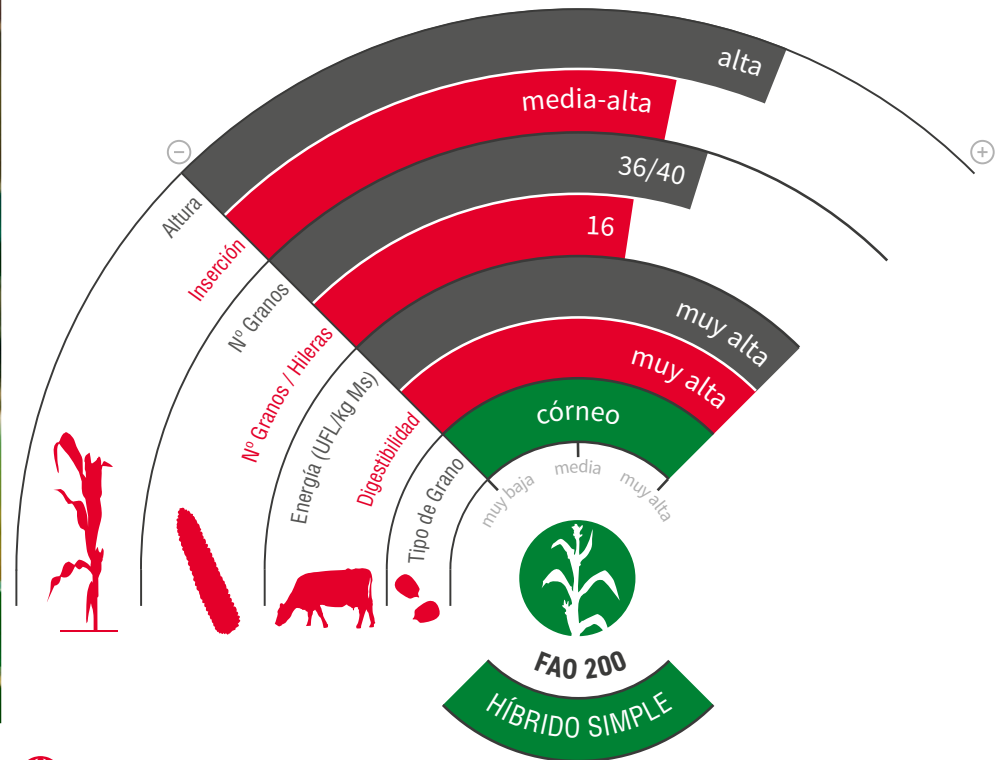

LG 31.277

MAÍZ SILO

HDI® hybrids
High Digestibility Maize

KORIT® PRO

starclover
active+

zona de siembra

EXCELENTE CALIDAD EN CICLO PRECOZ

- ★ Variedad de **ciclo 200 medio**, especialmente indicada para proporcionar **gran cantidad de silo de alta calidad en ciclo corto**.
- ★ Planta **alta y con gran cantidad de hoja**, propio de variedades de mayor ciclo.
- ★ Híbrido con una **altísima calidad de fibras**, y un adecuado contenido en almidón: la **unión perfecta para conseguir la mayor cantidad de energía por hectárea** en este tipo de ciclos.
- ★ **Excelente stay green** de la planta, eso da muestra de su **buena sanidad y rusticidad**.