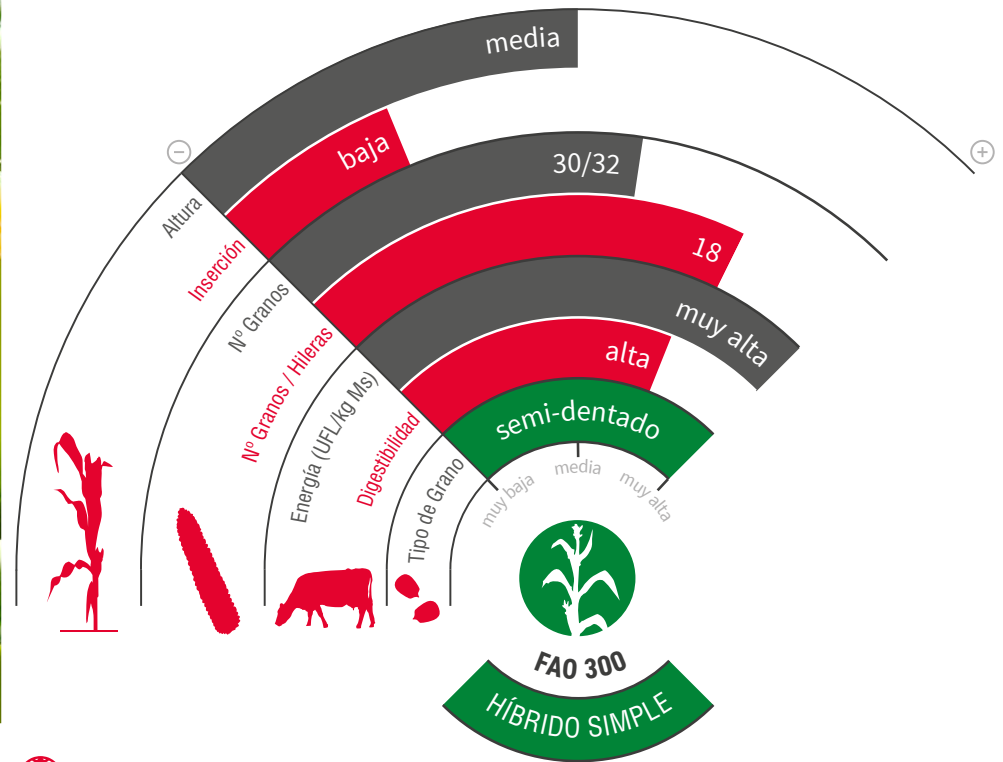

LG 31.323

LIMONAIRE
MAÍZ GRANO Y SILO

PLANTA EQUILIBRADA Y CON DOBLE APTITUD

- ★ Hibrido con **muy buen vigor de nascencia** y homogeneidad.
- ★ **Estructura** de la planta **muy equilibrada** con inserción media-baja y **buena calidad** de grano.
- ★ **Elevado potencial de rendimiento** con doble aptitud, para grano y ensilado.
- ★ **Muy buena sanidad.**