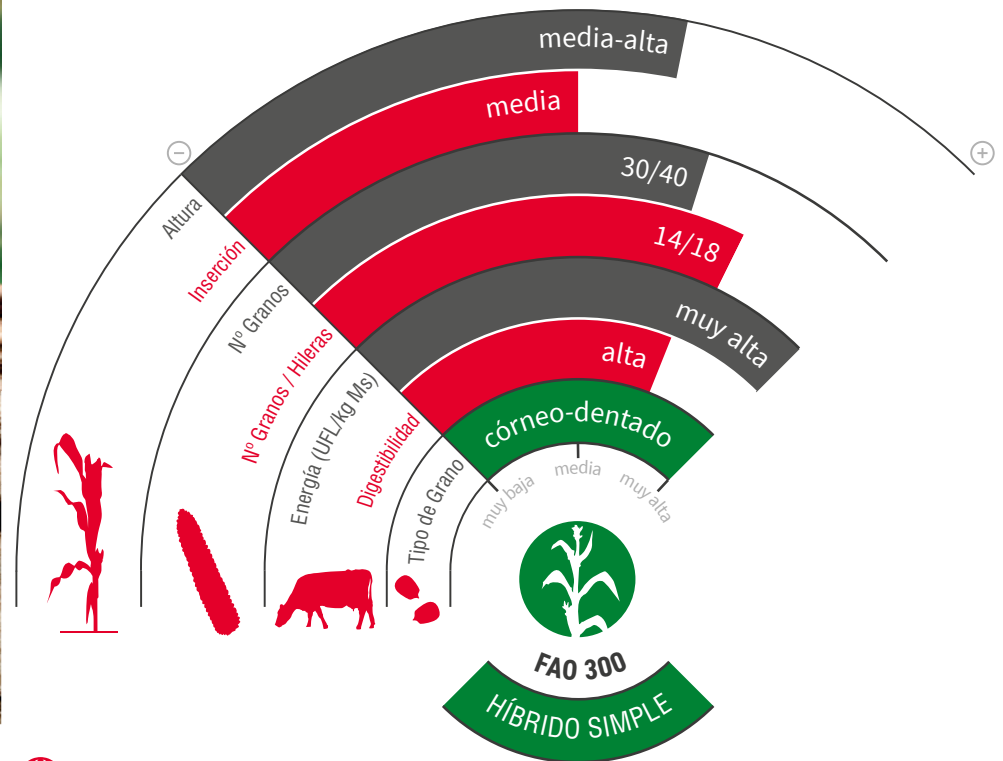

# LG 31.388

MAÍZ SILO Y GRANO

HYDRANEO<sup>+</sup>  
Gestión eficiente del estrés hídrico

KORIT<sup>®</sup> PRO

starcover  
active+

zona de siembra

NACIDO PARA  
SER VELOZ

## ALTA PRODUCCIÓN EN CICLO PRECOZ

- ★ **Buen vigor de nascencia**, que garantiza una gran implantación en el terreno.
- ★ **Gran capacidad de adaptación a diferentes ambientes**, mantenido un elevado rendimiento.
- ★ Grano de textura vítrea con **alto peso específico**.
- ★ Buena tolerancia a *Fusarium* y a enfermedades foliares, como *Roya* o *Helminthosporium*.
- ★ Doble aptitud **grano y silo**.