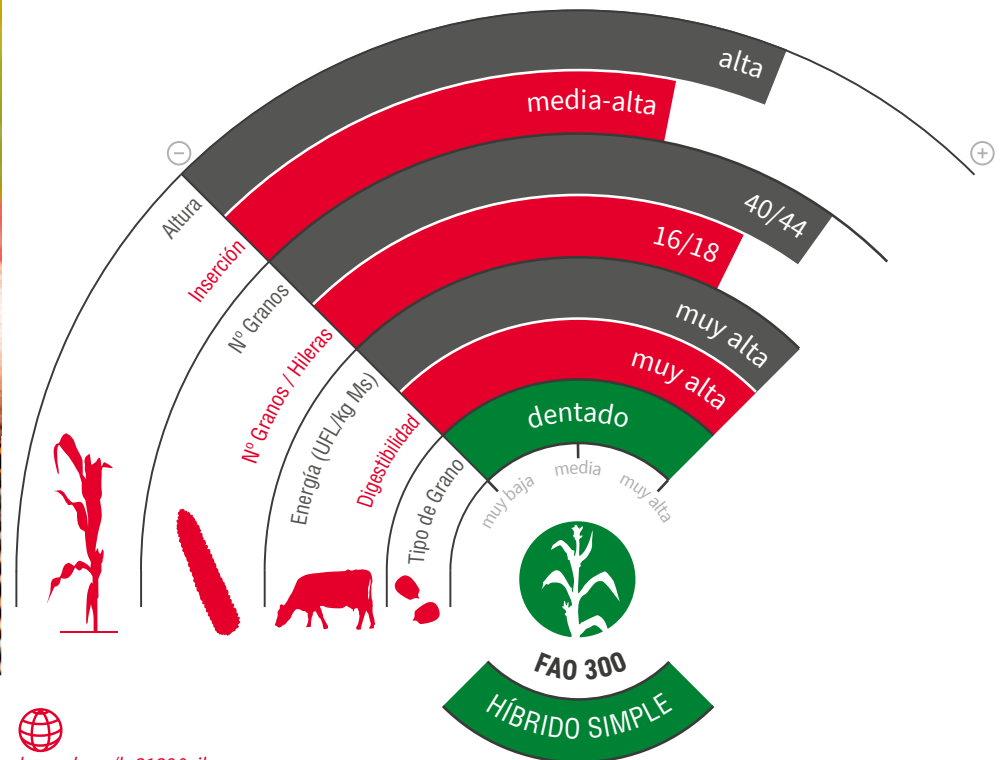

# LG 31.390

MAÍZ SILO Y GRANO

HYDRANEO<sup>6</sup>  
 Gestión eficiente del agua hoy

KORIT<sup>®</sup> PRO

starcover  
active+

zona de siembra

## LA COMBINACIÓN PERFECTA ENTRE CALIDAD DE FIBRAS Y ALMIDÓN

- ★ Planta alta, con **gran cantidad de hojas y muy buen stay-green** que, sumado a su **mazorca de gran tamaño**, nos aseguran unos **rendimientos muy altos en este ciclo**.
- ★ **Gran tolerancia a enfermedades**, destacando su elevada tolerancia a *Fusarium* de tallo y mazorca, así como a enfermedades foliares, como *Helminthosporium*.
- ★ **Excelente rusticidad**, adaptación a todo tipo de suelos y condiciones, prueba de ello es que es una **variedad acreditada con el label Hydraneo**.
- ★ Buena calidad de fibras y alto contenido en almidón, por lo que tendremos **silos con gran aporte energético y con alto aprovechamiento por parte de los animales**.