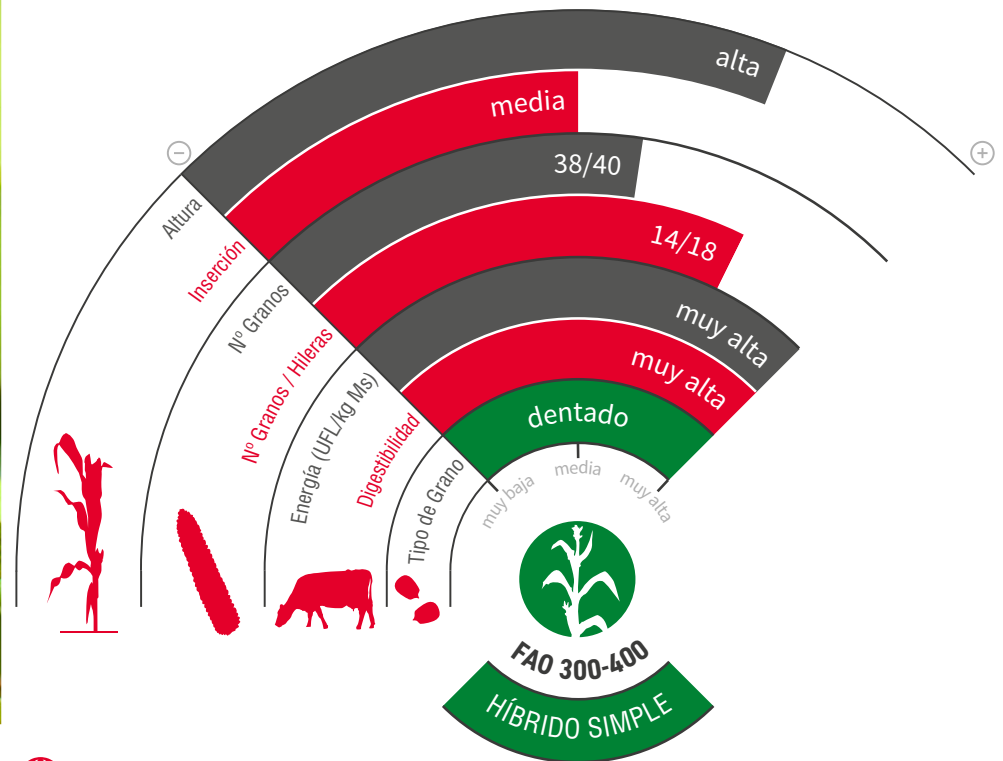

LG 31.459

MAÍZ GRANO Y SILO

KORIT® PRO
starclover
active+

zona de siembra

EXCELENTE RENDIMIENTO PARA UN SILO DE ALTA CALIDAD

- ★ Variedad de un **alto potencial de rendimiento en grano y en ensilado**.
- ★ Mazorca de **gran número de filas**, con un **grano profundo** y una excelente sanidad de enfermedades que afectan a la mazorca.
- ★ **Muy buena calidad de fibras**, proporcionando silos con alta calidad y, además, gracias a su excelente rendimiento en grano, con **alto contenido en almidón**.
- ★ **Alta tolerancia a enfermedades foliares**.

lgseeds.es/lg31459silo