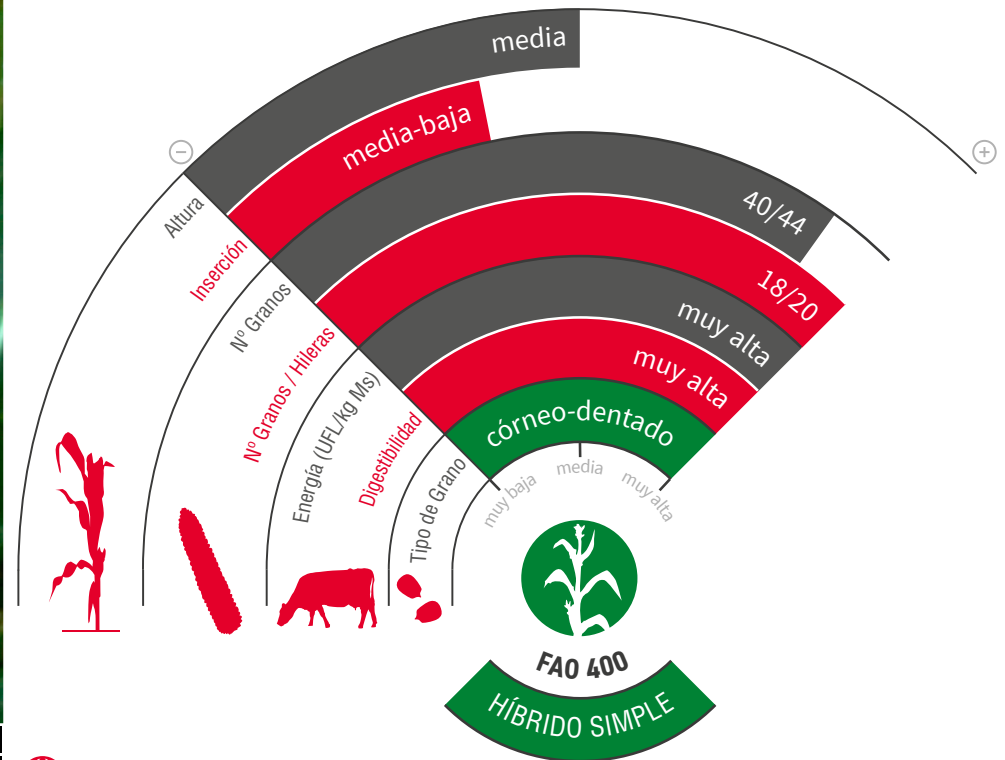

LG 31.475

MAÍZ GRANO Y SILO

ENORME POTENCIAL PARA UN MAÍZ CON EXCELENTE SANIDAD

- ★ Ciclo 400 medio con un **elevado potencial de rendimiento** y secado rápido.
- ★ Híbrido con **buena estructura la planta**, muy homogéneo en campo, con una una inserción de mazorca media y bien rematada.
- ★ **Perfil sanitario excelente**, con buena sanidad de tallo y resistencia al encamado.
- ★ **Doble aptitud** con buen **stay-green y rusticidad**, que le dan una excelente sanidad a final de ciclo.

STARPLUS

KORIT® PRO

starclover
active+

zona de siembra

lgseeds.es/lg31475silo