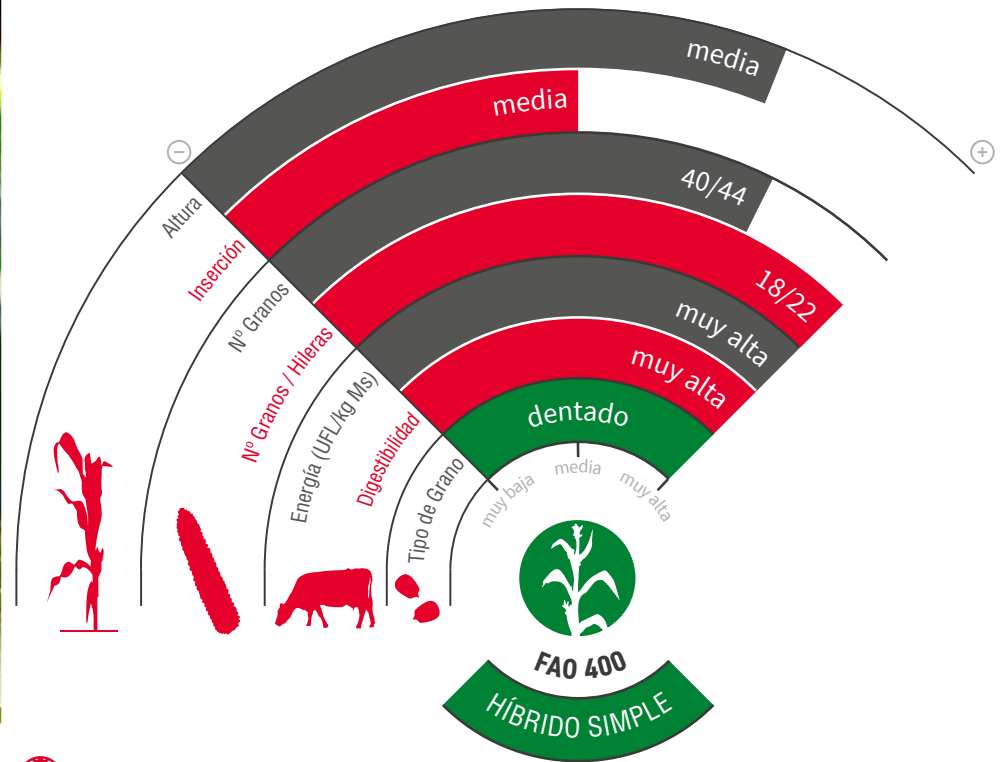

LG 31.479

MAÍZ SILO

HDI® hybrids
High Digestibility Maize

KORIT® PRO

starclover
active+

zona de siembra

EXCELENTE RENDIMIENTO Y RUSTICIDAD

- ★ Ciclo 400 con **muy buena calidad de silo y digestibilidad** de fibras, con **label LGNA**.
- ★ Excelente stay-green y gran mazorca, que aporta un **rendimiento elevado y precocidad para su ciclo**.
- ★ **Excelente rusticidad** y adaptación a diferentes tipos de terreno y condiciones.
- ★ **Buena sanidad**, con tolerancia a enfermedades foliares, como Roya o *Helminthosporium*.

lgseeds.es/lg31479silo